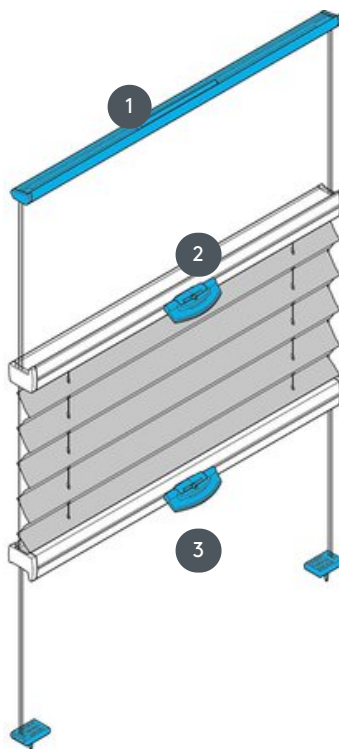

# PLISOVÁNÍ PL20DVOU

Plisovaná žaluzie typu DVOU pro střešní okna s napínacím drátem. Systém lze otevírat a zavírat současně shora i zespodu. Systém lze také namontovat vzhůru nohama.

1 Oprava horní lišty

2 Standardní kovová rukojeť EOS nebo kovová rukojeť FUSION, plastová rukojeť FLEX na vyžádání

3 FLEX plastová rukojeť, skládací

## typ montáže

zašroubovaný

## min. /max. hmotnost

min. šířka 15 cm/max. šířka 120 cm

min. výška 10 cm/max. výška 150 cm

max. plocha 1,8 m<sup>2</sup>