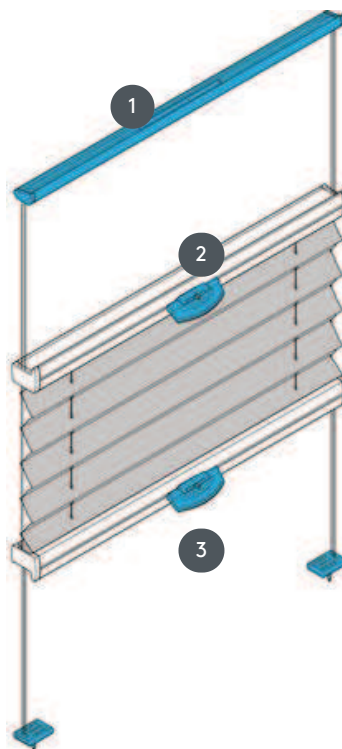

PLISOVÁNÍ PL20DVOU

Plisovaná žaluzie typu DVOU pro střešní okna s napínacím drátem. Systém lze otevírat a zavírat současně shora i zespodu. Systém lze také namontovat vzhůru nohama.

1 Oprava horní lišty

2 Standardní kovová rukojeť EOS nebo kovová rukojeť FUSION, plastová rukojeť FLEX na vyžádání

3 FLEX plastová rukojeť, skládací

typ montáže

zašroubovaný

min. /max. hmotnost

min. šířka 15 cm/max. šířka 120 cm

min. výška 10 cm/max. výška 150 cm

max. plocha 1,8 m²

číšník

pomocí ovládací rukojeti

barva tkaniny

podle nejnovější kolekce