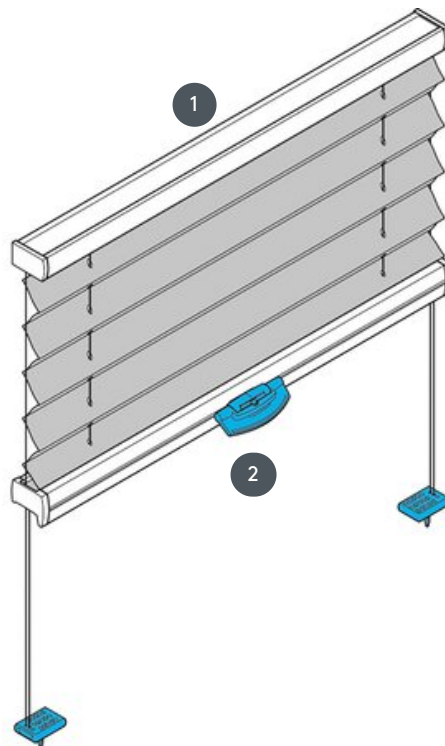

GUBANJE PL20DV

Plisirana roleta tipa DV za strešna okna z napenjalnimi žicami.
Sistem je mogoče namestiti tudi na glavo.

- 1 Pritrditev zgornje tirnice
- 2 FLEX plastični ročaj, zložljiv

vrsta montaže

privijačen

min. /maks. masa

minimalna širina 15
cm/maks. širina 120 cm

minimalna višina 10
cm/maks. višina 150 cm

maks. površina 1,8 m²

natakar

s pomočjo krmilnega ročaja

barva tkanine

Glede na najnovejšo zbirko