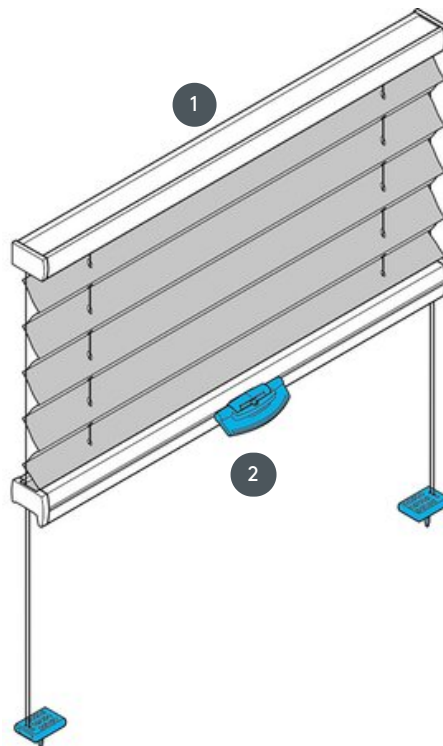

REDŐZÉS PL20DV

DV típusú redős redőny feszítővezetékekkel ellátott tetőablakokhoz. A rendszer fejjel lefelé is felszerelhető.

1 Felső sín rögzítés

2 FLEX műanyag fogantyú, összecusukható

szerelési típus

csavart

min. /max. tömeg

min. szélesség 15 cm/max.
szélesség 120 cm

min. magasság 10 cm/max.
magasság 150 cm

max. terület 1,8 m²

pincér

a vezérlőfogantyú
segítségével

szövet színe

A legújabb gyűjtemény szerint