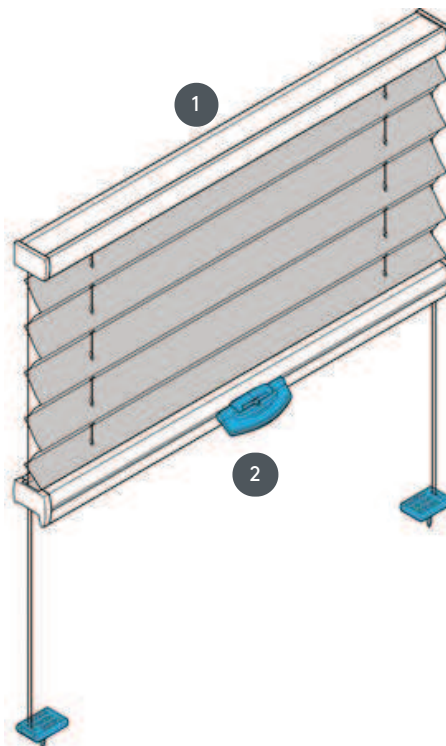

# REDŐZÉS PL20DV

DV típusú redős redőny feszítővezetékkel ellátott tetőablakokhoz. A rendszer fejfelé is felszerelhető.

1 Felső sín rögzítés

2 FLEX műanyag fogantyú,  
összecsukható

## min. /max. tömeg

min. szélesség 15 cm/max.  
szélesség 120 cm

min. magasság 10 cm/max.  
magasság 150 cm

max. terület 1,8 m<sup>2</sup>