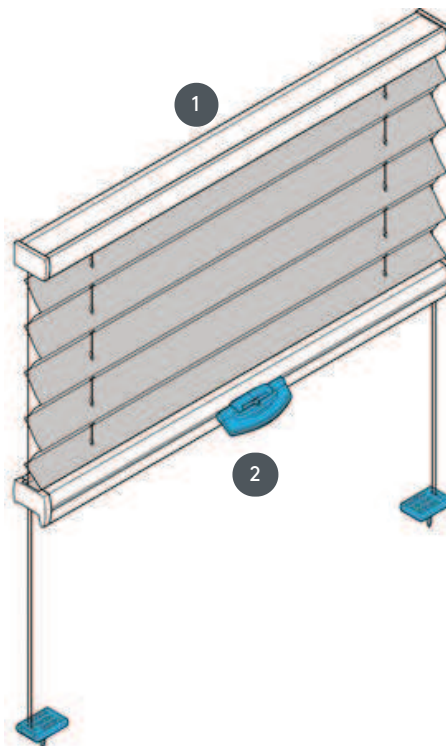

PLISIRANJE PL20DV

Plisirana roleta tipa DV za krovne prozore s zateznim žicama. Sustav se također može montirati naopako.

- 1 Popravak gornje tračnice
- 2 FLEX plastična ručka, sklopiva

vrsta montaže

zavrnut

min. /maks. masa

min. širina 15 cm/maks.
širina 120 cm

min. visina 10 cm/maks.
visina 150 cm

maks. površina 1.8 m²

konobar

pomoću upravljačke ručke

boja tkanine

prema najnovijoj kolekciji