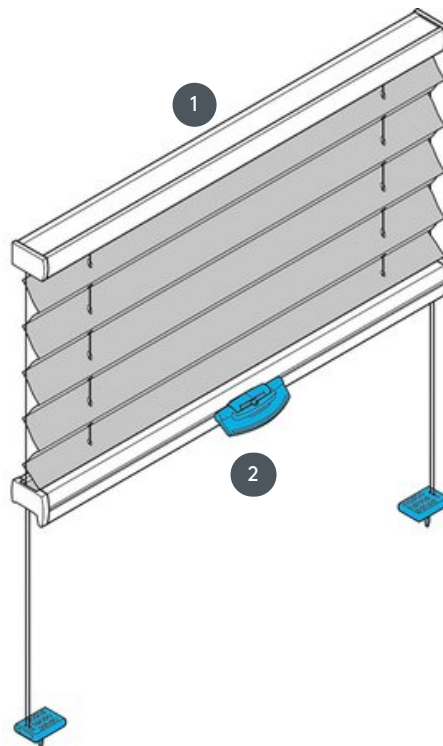

PLISIRANJE PL20DV

Plisirana roleta tipa DV za krovne prozore s zateznim žicama. Sustav se također može montirati naopako.

- 1 Popravak gornje tračnice
- 2 FLEX plastična ručka, sklopiva

vrsta montaže

zavrnut

min. /maks. masa

min. širina 15 cm/maks.
širina 120 cm

min. visina 10 cm/maks.
visina 150 cm

maks. površina 1.8 m²

konobar

pomoću upravljačke ručke

boja tkanine

prema najnovijoj kolekciji