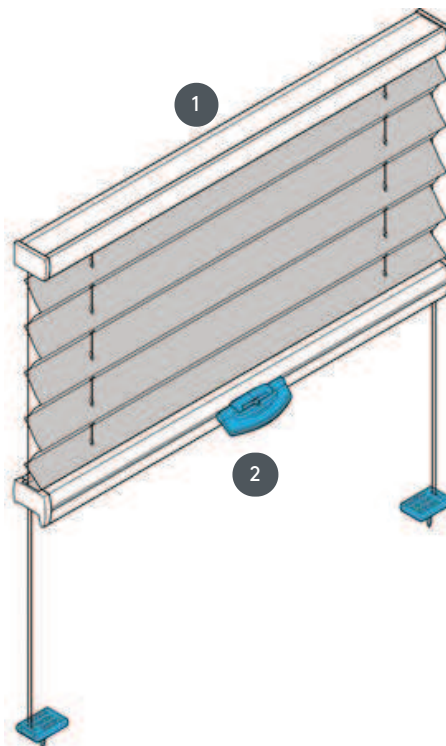

PLISSEE PL20DV

Plissee Typ DV für Dachfenster mit Spanndrähten. Anlage lässt sich auch kopfüber montieren.

- ① Oberschiene fix
- ② Kunststoffgriff FLEX, klappbar

Montageart

geschraubt

min. / max. Maße

min. Breite 15 cm / max.
Breite 120 cm

min. Höhe 10 cm / max.
Höhe 150 cm

max. Fläche 1,8 m²

Bedienung

mittels Bediengriff

Stofffarbe

laut aktueller Kollektion