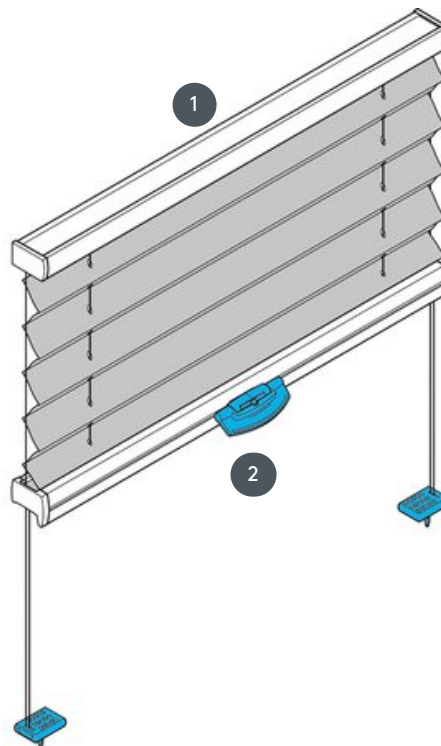

PLISSEE PL20DV

Plissee Typ DV für Dachfenster mit Spanndrähten. Anlage lässt sich auch kopfüber montieren.

- 1 Oberschiene fix
- 2 Kunststoffgriff FLEX, klappbar

Montageart

geschraubt

min. / max. Maße

min. Breite 15 cm / max.
Breite 120 cm

min. Höhe 10 cm / max.
Höhe 150 cm

max. Fläche 1,8 m²

Bedienung

mittels Bediengriff

Stofffarbe

laut aktueller Kollektion