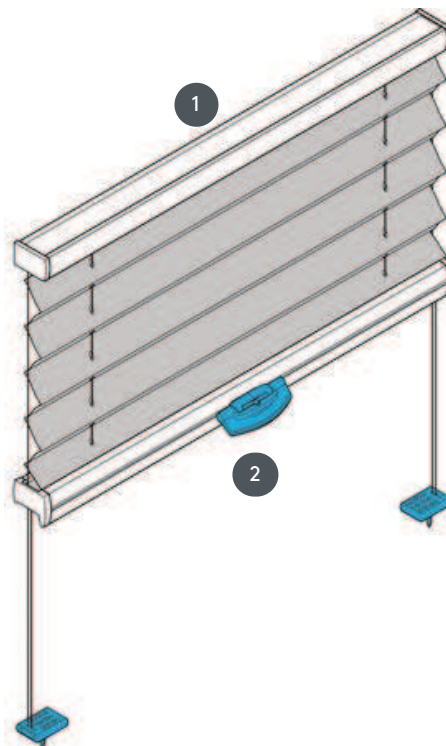

PLISOVÁNÍ PL20DV

Plisovaná žaluzie typu DV pro střešní okna s napínacím drátem.
Systém lze také namontovat vzhůru nohama.

- 1 Oprava horní lišty
- 2 FLEX plastová rukojeť, skládací

typ montáže

zašroubovaný

min. /max. hmotnost

min. šířka 15 cm/max. šířka
120 cm

min. výška 10 cm/max.
výška 150 cm

max. plocha 1,8 m²

číšník

pomocí ovládací rukojeti

barva tkaniny

podle nejnovější kolekce