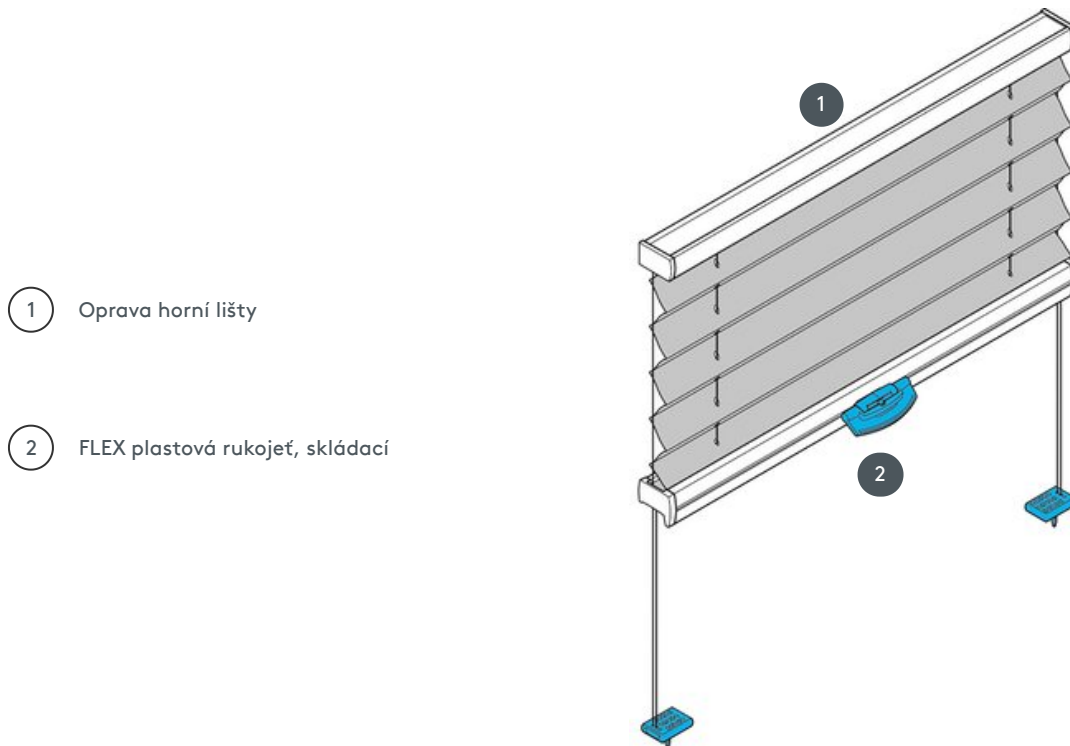

PLISOVÁNÍ PL20DV

Plisovaná žaluzie typu DV pro střešní okna s napínacím drátem.
Systém lze také namontovat vzhůru nohama.

1 Oprava horní lišty

2 FLEX plastová rukojeť, skládací

typ montáže

zašroubovaný

min. /max. hmotnost

min. šířka 15 cm/max. šířka
120 cm

min. výška 10 cm/max.
výška 150 cm

max. plocha 1,8 m²

číšník

pomocí ovládací rukojeti

barva tkaniny

podle nejnovější kolekce