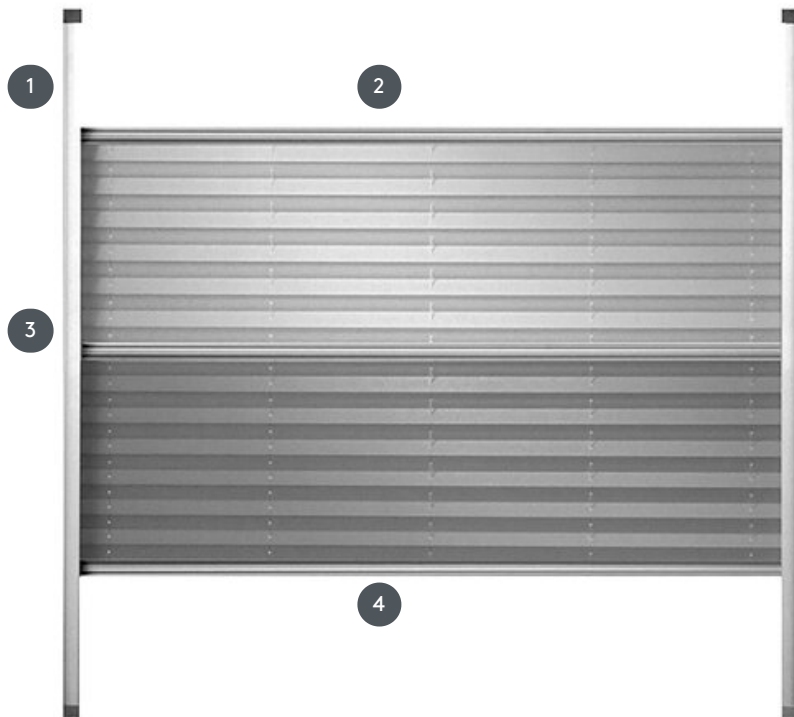

PLISE PL20SKPLOUTN

Plisirana roleta »Skylight« za strešna okna s stranskimi vodili in dnevno-nočno obešanjem.

1 Stranska vodilna tirnica

2 zgornji ročaj

3 srednji ročaj

4 spodnji ročaj

naključno

na strešnem oknu
(ni primerno za električna
okna Velux)

min. /maks. masa

minimalna širina 30
cm/maks. širina 80 cm

minimalna višina 30
cm/maks. višina 150 cm

maks. površina 1,2 m²

natakar

Z ročajem na dnu, na
sredini in na vrhu
(delovanje prek krmilne
palice je možno za višja
okna)