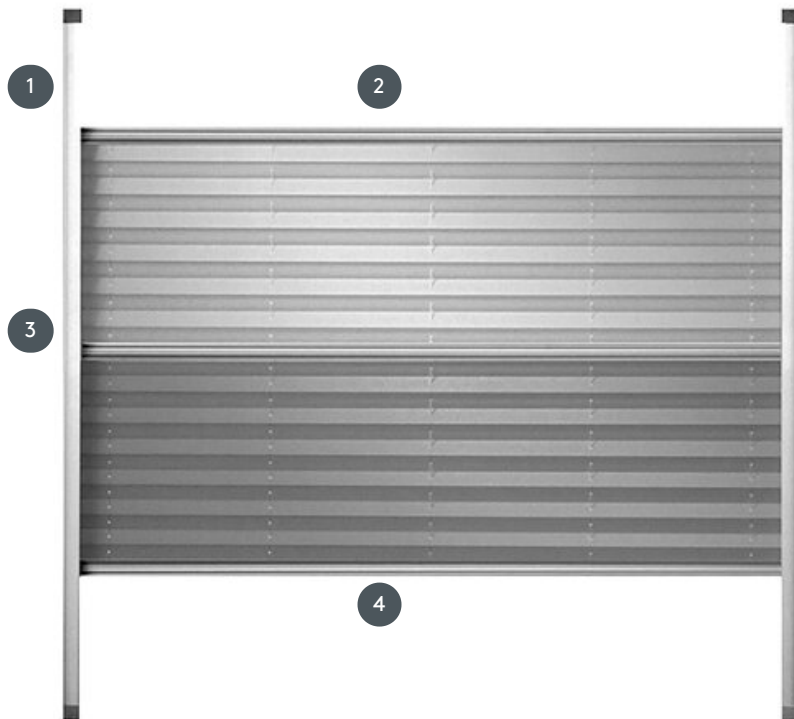

GUBANJE PL20SKPLOUTN

Plisirana roleta »Skylight« za strešna okna s stranskimi vodili in dnevno-nočno obešanjem.

1 Stranska vodilna tirnica

2 zgornji ročaj

3 srednji ročaj

4 spodnji ročaj

naključno

na strešnem oknu
(ni primerno za električna
okna Velux)

min. /maks. masa

minimalna širina 30
cm/maks. širina 80 cm

minimalna višina 30
cm/maks. višina 150 cm

maks. površina 1,2 m²

natakar

Z ročajem na dnu, na
sredini in na vrhu
(delovanje prek krmilne
palice je možno za višja
okna)