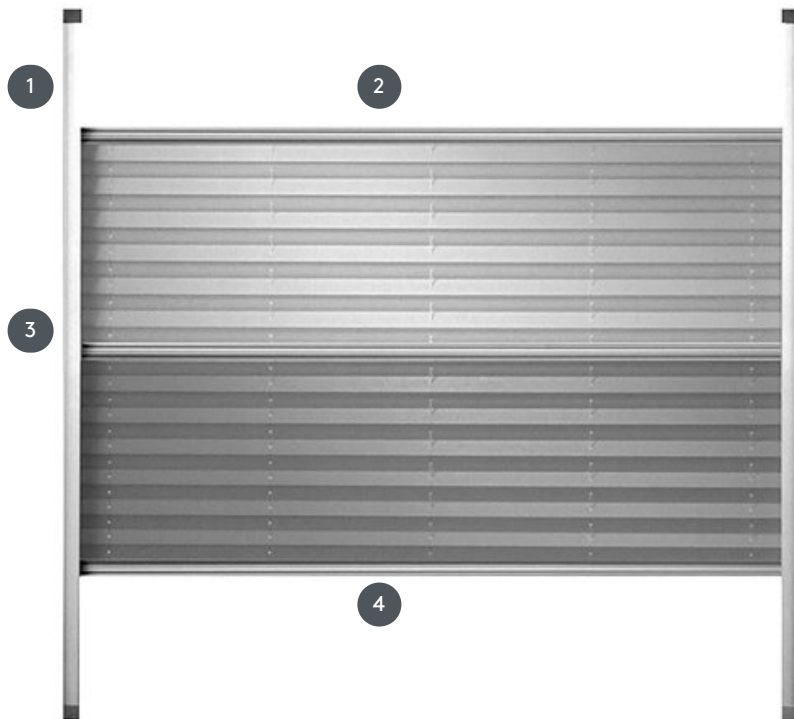

REDŐZÉS PL20SKPLOUTN

„Skylight” redős redőny tetőablakokhoz oldalsó vezetősínekkel és nappali/éjszakai függesztéssel.

- 1 Oldalsó vezetősín
- 2 felső fogantyúrúd
- 3 középső fogantyúrúd
- 4 alsó fogantyúrúd

összhangban

tetőablakon
(nem alkalmas elektromos
Velux ablakokhoz)

min. /max. tömeg

min. szélesség 30 cm/max.
szélesség 80 cm

min. magasság 30
cm/max. magasság 150 cm

max. terület 1,2 m²

pincér

Fogantyúszalaggal alján,
középen és felül
(a vezérlőrúddal történő
működés magasabb
ablakoknál lehetséges)