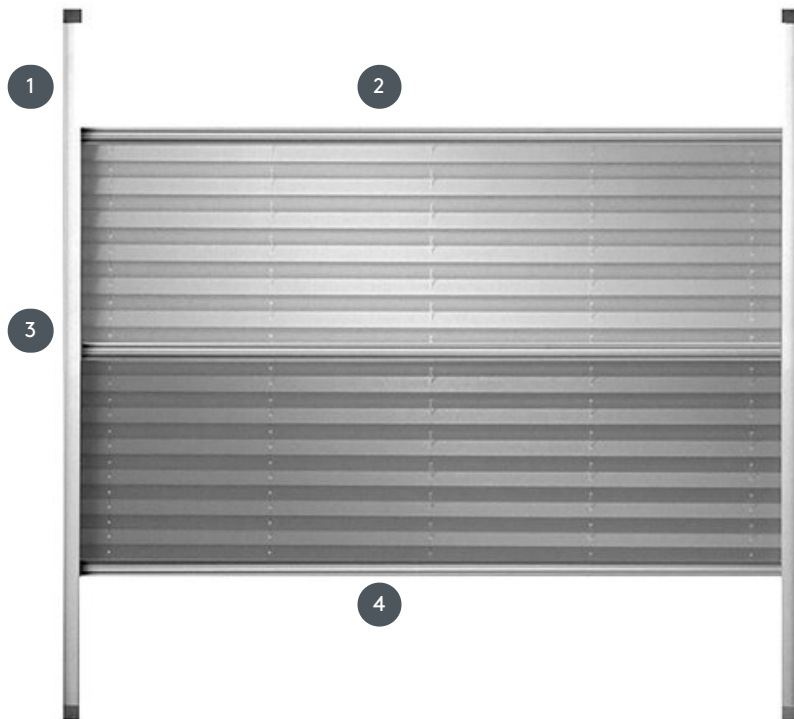

REDŐZÉS PL20SKPLOUTN

„Skylight” redős redőny tetőablakokhoz oldalsó vezetősínnel és nappali/éjszakai függesztéssel.

- 1 Oldalsó vezetősín
- 2 felső fogantyúrúd
- 3 középső fogantyúrúd
- 4 alsó fogantyúrúd

összhangban

tetőablakon
(nem alkalmas elektromos
Velux ablakokhoz)

min. /max. tömeg

min. szélesség 30 cm/max.
szélesség 80 cm

min. magasság 30
cm/max. magasság 150 cm

max. terület 1,2 m²

pincér

Fogantyúszalaggal alján,
középen és felül
(a vezérlőrúddal történő
működés magasabb
ablakoknál lehetséges)