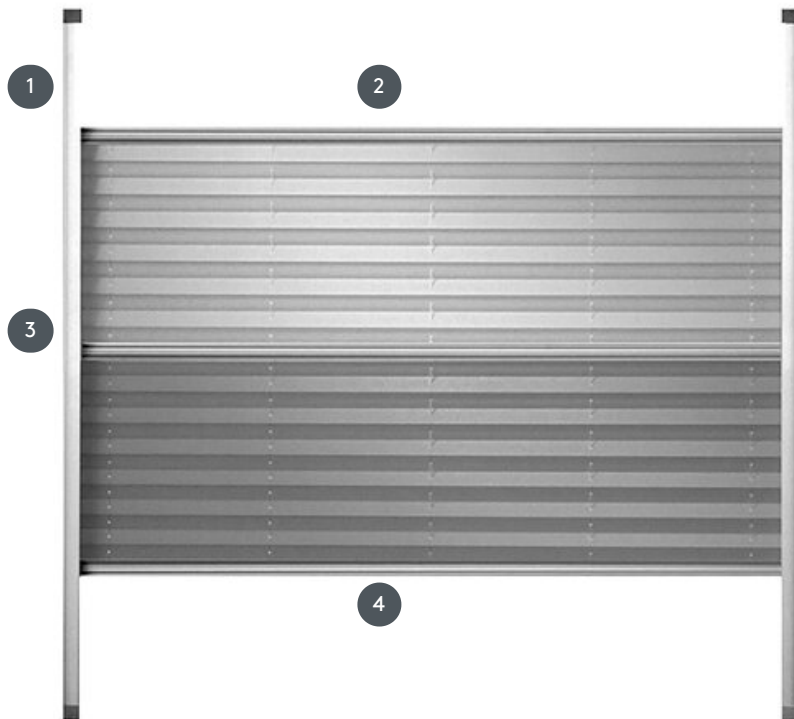

PLISIRANJE PL20SKPLOUTN

Plisirana roleta "Skylight" za krovne prozore sa bočnim vodilicama i dnevnoćnim vješanjem.

1 Bočna vodilica

2 gornja ručka

3 srednja ručka

4 donja ručka

rassemblement

na krovnom prozoru
(nije prikladno za električne
Velux prozore)

min. /maks. masa

min. širina 30 cm/maks.
širina 80 cm

min. visina 30 cm/maks.
visina 150 cm

maks. površina 1.2 m²

konobar

S trakom ručke na dnu,
sredini i vrhu
(rad putem upravljačke
šipke moguć za više
prozore)