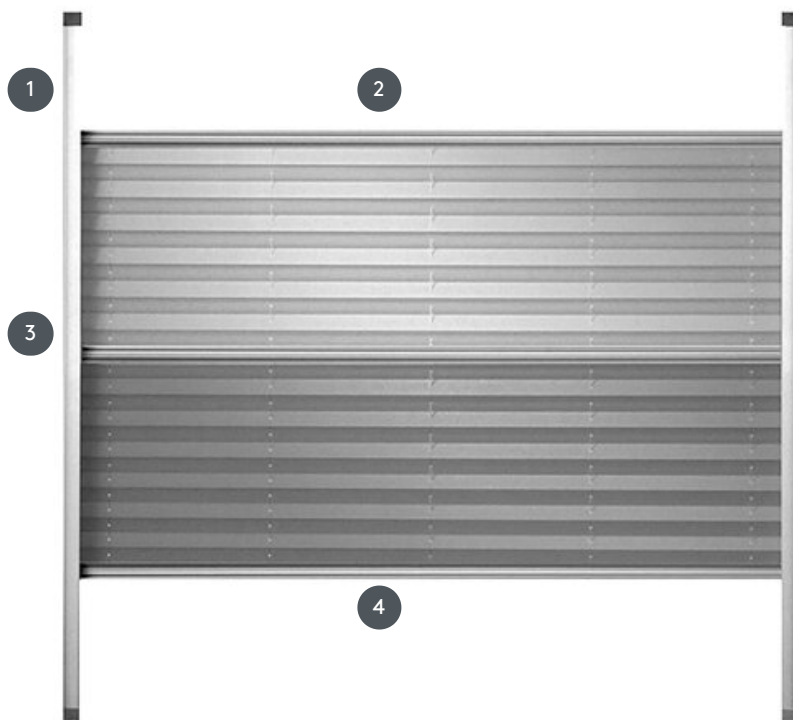

## PL20SKPLOUTN

Plissee Typ "Skylight" für Dachfenster mit Seitenführungsschienen und Tag/Nacht Behang.

1 Seitenführungsschiene

2 obere Griff-Leiste

3 mittlere Griff-Leiste

4 untere Griff-Leiste

### Montage

auf ein Dachfenster  
(für elektrische Velux-  
Fenster nicht geeignet)

### min. / max. Maße

min. Breite 30 cm / max.  
Breite 80 cm

min. Höhe 30 cm / max.  
Höhe 150 cm

max. Fläche 1,2 m<sup>2</sup>