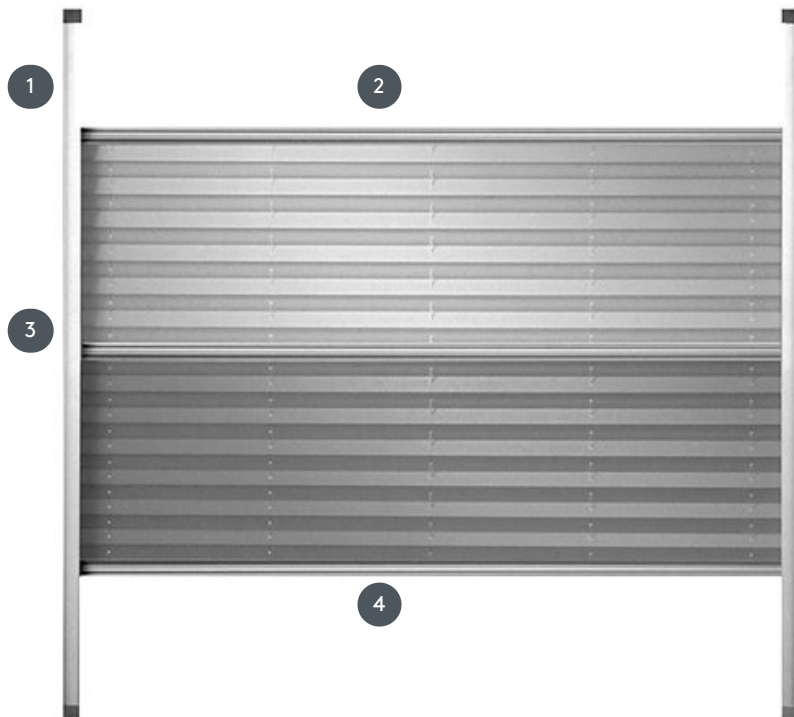

PLISOVÁNÍ PL20SKPLOUTN

Plisovaná žaluzie „Skylight“ pro střešní okna s bočními vodícími lištami a zavěšením na den a noc.

1 Boční vodící lišta

2 horní řídkta

3 střední řídkta

4 spodní řídkta

sduřování

na střešním okénku
(nevhodné pro elektrická
okna Velux)

min. /max. hmotnost

min. šířka 30 cm/max. šířka
80 cm

min. výška 30 cm/max.
výška 150 cm

max. plocha 1,2 m²

číšník

S rukojetí dole, uprostřed a
nahore
(ovládání přes ovládací tyč
možné u vyšších oken)

barva tkaniny