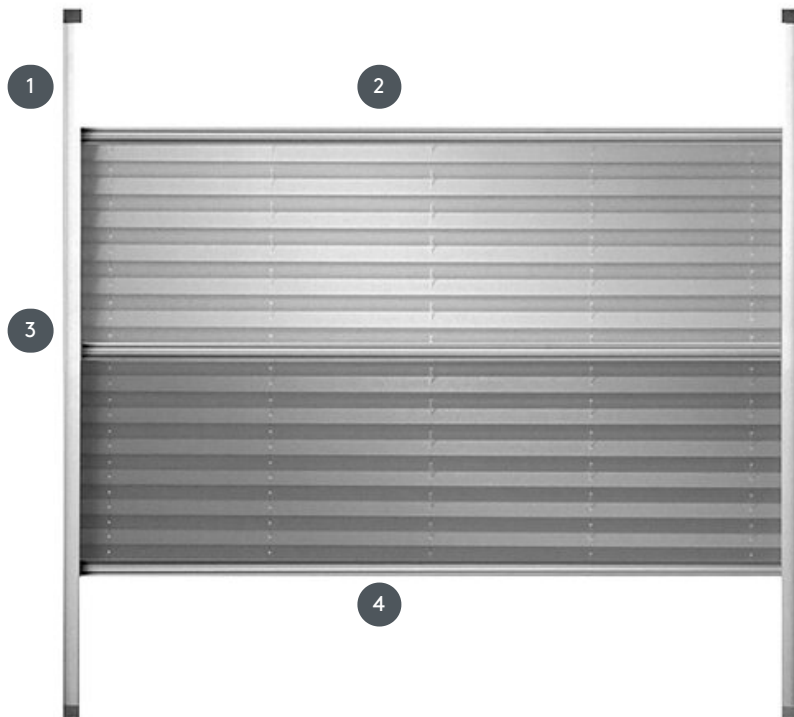

PLISOVÁNÍ PL20SKPLOUTN

Plisovaná žaluzie „Skylight“ pro střešní okna s bočními vodícími lištami a zavěšením na den a noc.

1 Boční vodící lišta

2 horní řídkta

3 střední řídkta

4 spodní řídkta

sduřování

na střešním okénku
(nevhodné pro elektrická
okna Velux)

min. /max. hmotnost

min. šířka 30 cm/max. šířka
80 cm

min. výška 30 cm/max.
výška 150 cm

max. plocha 1,2 m²

číšník

S rukojetí dole, uprostřed a
nahore
(ovládání přes ovládací tyč
možné u vyšších oken)

barva tkaniny