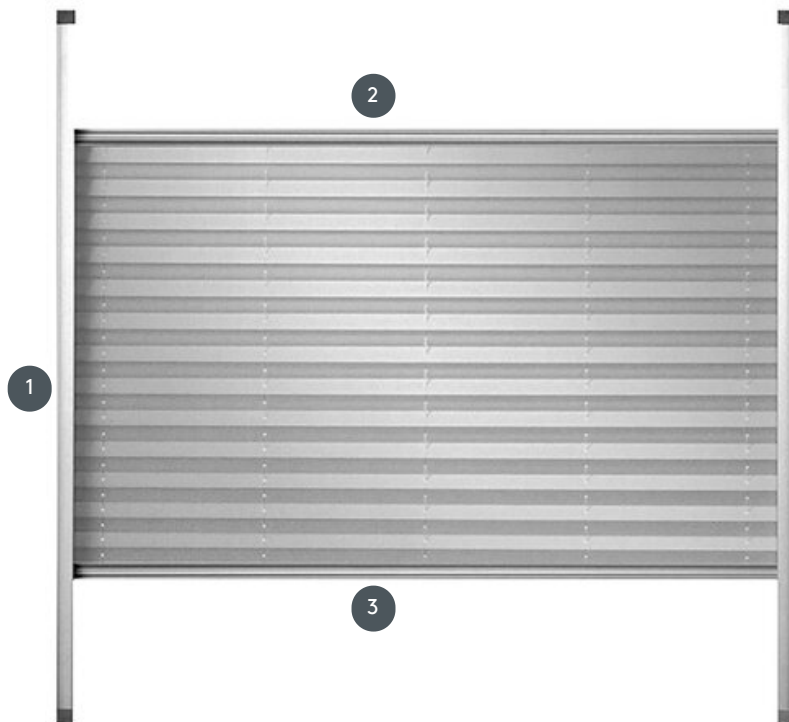

GUBANJE PL20SKPLOU

Plisirana roleta »Skylight« za strešna okna s stranskimi vodilnimi tirnicami.

1 Stranska vodilna tirnica

2 zgornji ročaj

3 spodnji ročaj

naključno

na strešnem oknu
(ni primerno za električna
okna Velux)

min. /maks. masa

minimalna širina 30
cm/maks. širina 150 cm

minimalna višina 30
cm/maks. višina 150 cm

maks. površina 2,2 m²

natakar

Z ročico na dnu in na vrhu
(delovanje prek krmilne
palice je možno za višja
okna)