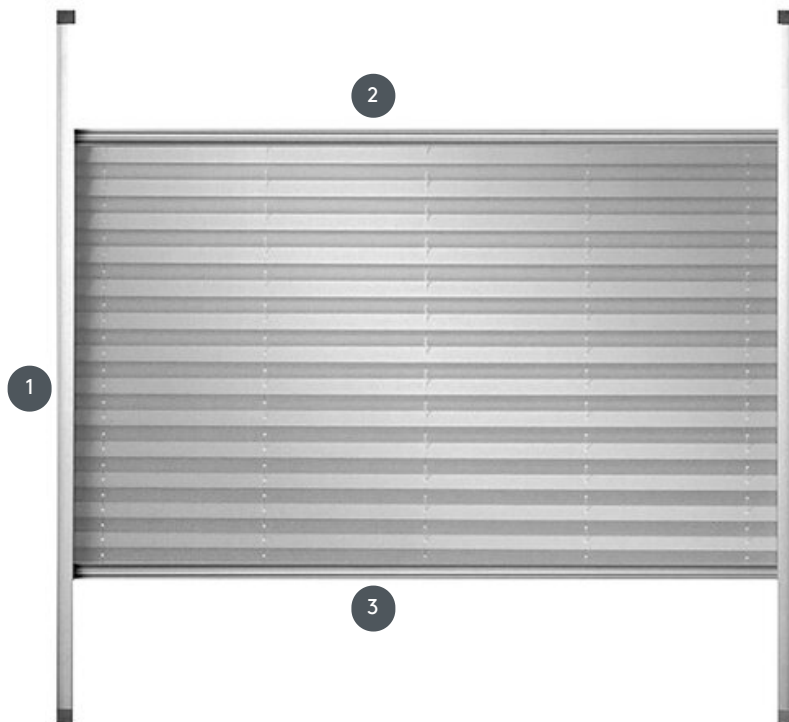

PLISE PL20SKPLOU

Plisirana roleta »Skylight« za strešna okna s stranskimi vodilnimi tirnicami.

1 Stranska vodilna tirnica

2 zgornji ročaj

3 spodnji ročaj

naključno

na strešnem oknu
(ni primerno za električna
okna Velux)

min. /maks. masa

minimalna širina 30
cm/maks. širina 150 cm

minimalna višina 30
cm/maks. višina 150 cm

maks. površina 2,2 m²

natakar

Z ročico na dnu in na vrhu
(delovanje prek krmilne
palice je možno za višja
okna)