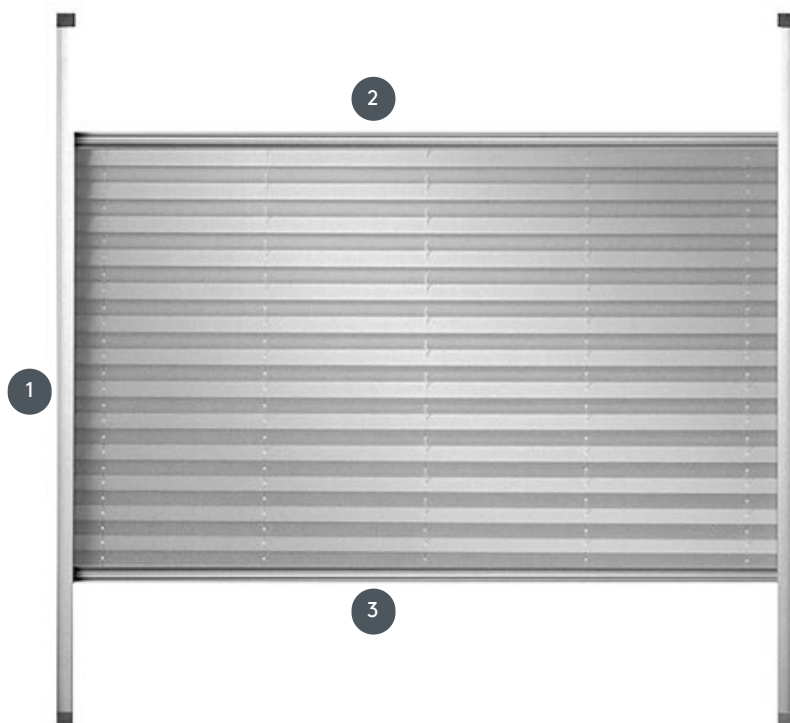

PLISSETTATURA PL20SKPLOU

Tenda plissettata «Skylight» per finestre da tetto con guide laterali.

1 Binario di guida laterale

2 manubrio superiore

3 manubrio inferiore

rimontaggio

su un lucernario
(non adatto per finestre
Velux elettriche)

min. /massa massima

larghezza minima 30
cm/larghezza massima 150
cm

altezza minima 30
cm/altezza massima 150
cm

superficie massima 2,2 m²

cameriere

Con un manubrio nella
parte inferiore e superiore
(il funzionamento tramite
asta di comando è possibile
per finestre più alte)