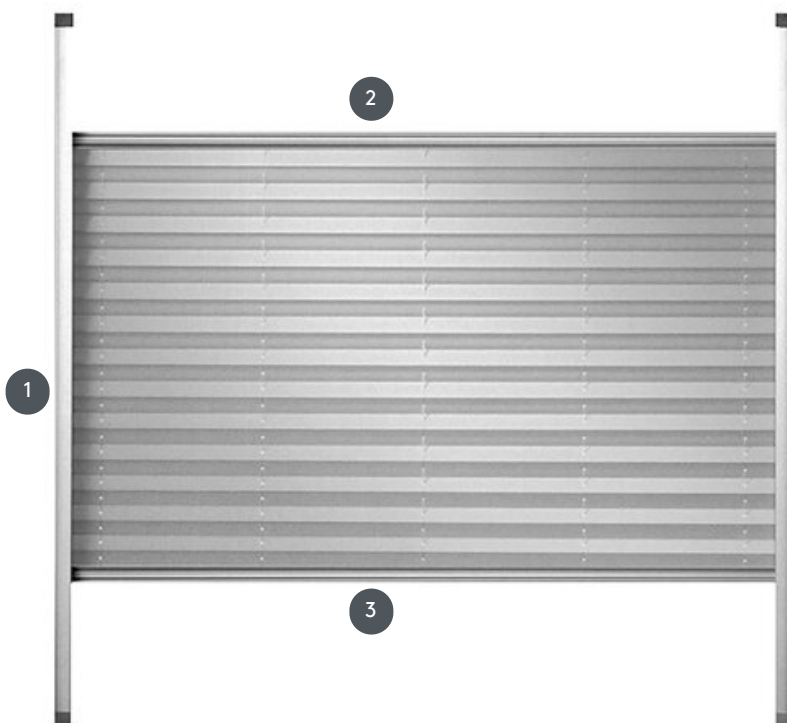

# PLISSETTATURA PL20SKPLOU

Tenda plissettata «Skylight» per finestre da tetto con guide laterali.

1 Binario di guida laterale

2 manubrio superiore

3 manubrio inferiore

## rimontaggio

su un lucernario  
(non adatto per finestre  
Velux elettriche)

## min. /massa massima

larghezza minima 30  
cm/larghezza massima 150  
cm

altezza minima 30  
cm/altezza massima 150  
cm

superficie massima 2,2 m<sup>2</sup>

## cameriere

Con un manubrio nella  
parte inferiore e superiore  
(il funzionamento tramite  
asta di comando è possibile  
per finestre più alte)