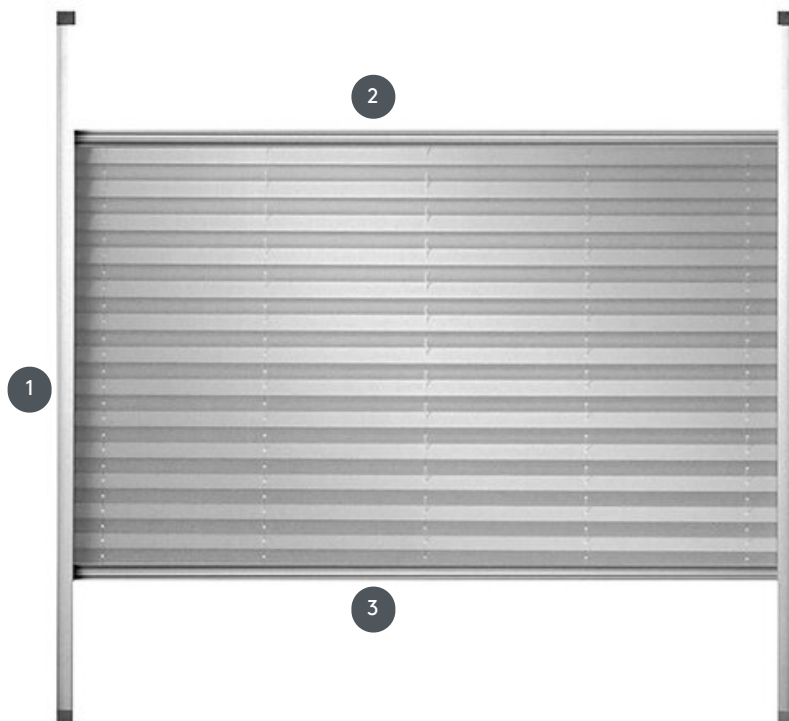

# REDŐZÉS PL20SKPLOU

„Skylight” redős redőny tetőablakokhoz oldalsó vezetősínekkel.

1 Oldalsó vezetősín

2 felső fogantyúrúd

3 alsó fogantyúrúd

## összhangban

tetőablakon  
(nem alkalmas elektromos  
Velux ablakokhoz)

## pincér

Fogantyúval az alján és a  
tetején  
(a vezérlőrúddal történő  
működés magasabb  
ablakoknál lehetséges)