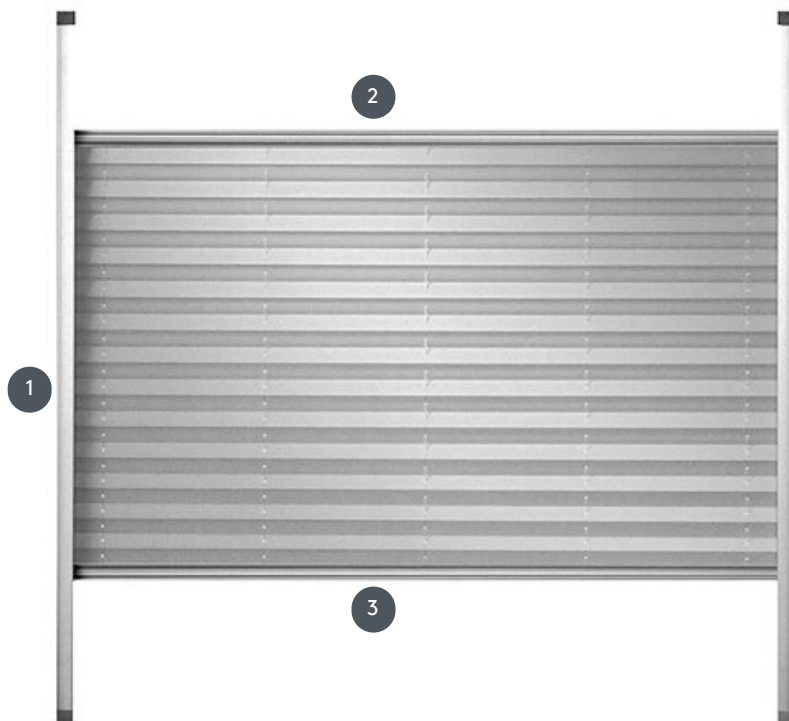

REDŐZÉS PL20SKPLOU

„Skylight” redős redőny tetőablakokhoz oldalsó vezetősínekkel.

1 Oldalsó vezetősín

2 felső fogantyúrúd

3 alsó fogantyúrúd

összhangban

tetőablakon
(nem alkalmas elektromos
Velux ablakokhoz)

min. /max. tömeg

min. szélesség 30 cm/max.
szélesség 150 cm

min. magasság 30
cm/max. magasság 150 cm

max. terület 2,2 m²

pincér

Fogantyúval az alján és a
tetején
(a vezérlőrúddal történő
működés magasabb
ablakoknál lehetséges)