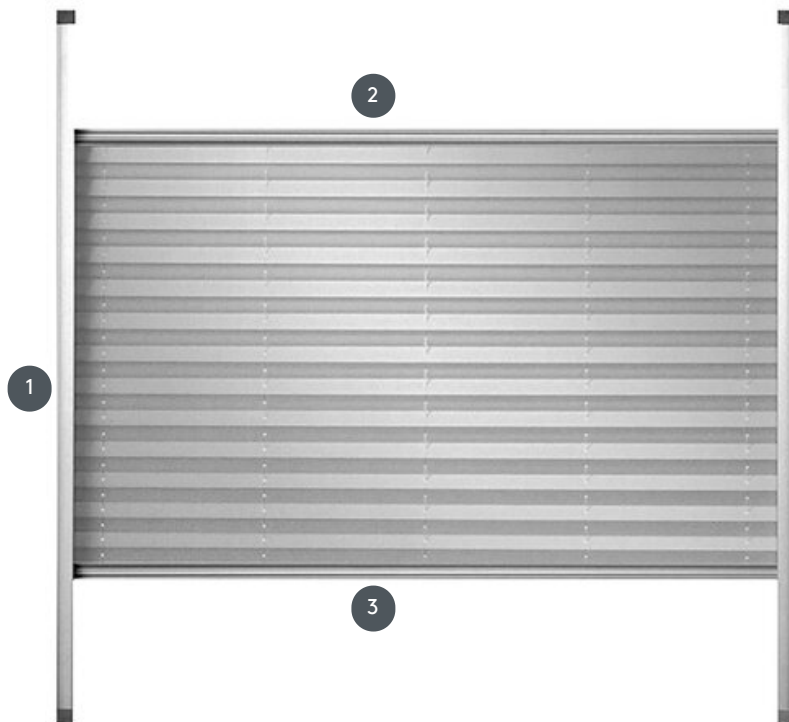

# PLISIRANJE PL20SKPLOU

Plisirana roleta "Skylight" za krovne prozore s bočnim vodilicama.

1 Bočna vodilica

2 gornja ručka

3 donja ručka

## rassemblement

na krovnom prozoru  
(nije prikladno za električne  
Velux prozore)

## min. /maks. masa

min. širina 30 cm/maks.  
širina 150 cm

min. visina 30 cm/maks.  
visina 150 cm

maks. površina 2,2 m<sup>2</sup>

## konobar

S ručkom na dnu i na vrhu  
(rad putem upravljačke  
šipke moguć za više  
prozore)