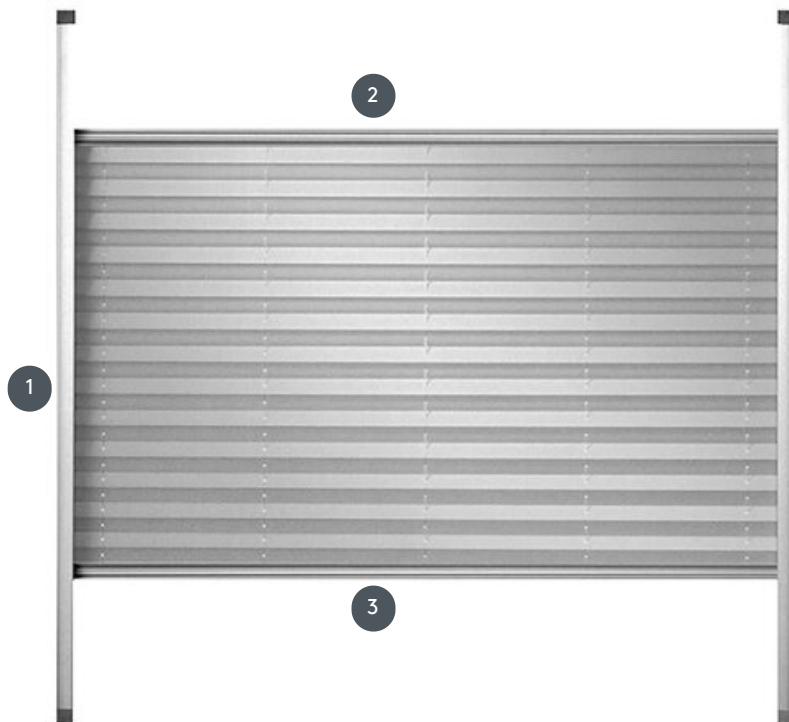

PLISIRANJE PL20SKPLOU

Plisirana roleta "Skylight" za krovne prozore s bočnim vodilicama.

1 Bočna vodilica

2 gornja ručka

3 donja ručka

rassemblement

na krovnom prozoru
(nije prikladno za električne
Velux prozore)

min. /maks. masa

min. širina 30 cm/maks.
širina 150 cm

min. visina 30 cm/maks.
visina 150 cm

maks. površina 2,2 m²

konobar

S ručkom na dnu i na vrhu
(rad putem upravljačke
šipke moguć za više
prozore)

boja tkanine