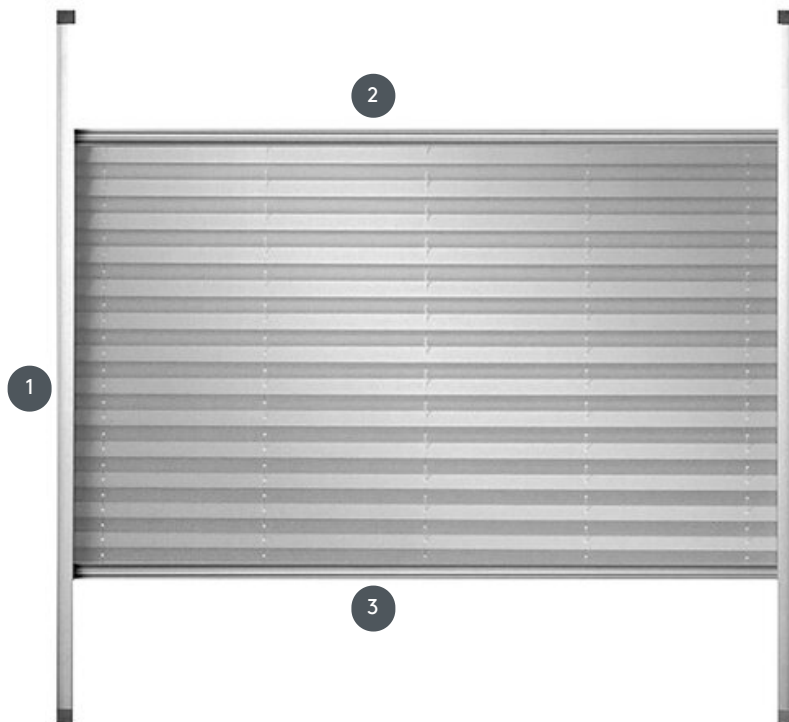

PLISOVÁNÍ PL20SKPLOU

„Skylight“ skládaná žaluzie pro střešní okna s bočními vodícími lištami.

1 Boční vodící lišta

2 horní říditka

3 spodní říditka

sdužování

na střešním okénku
(nevhodné pro elektrická
okna Velux)

min. /max. hmotnost

min. šířka 30 cm/max. šířka
150 cm

min. výška 30 cm/max.
výška 150 cm

max. plocha 2,2 m²

číšník

S rukojetí dole a nahore
(ovládání přes ovládací tyč
možné u vyšších oken)

barva tkaniny

podle nejnovější kolekce