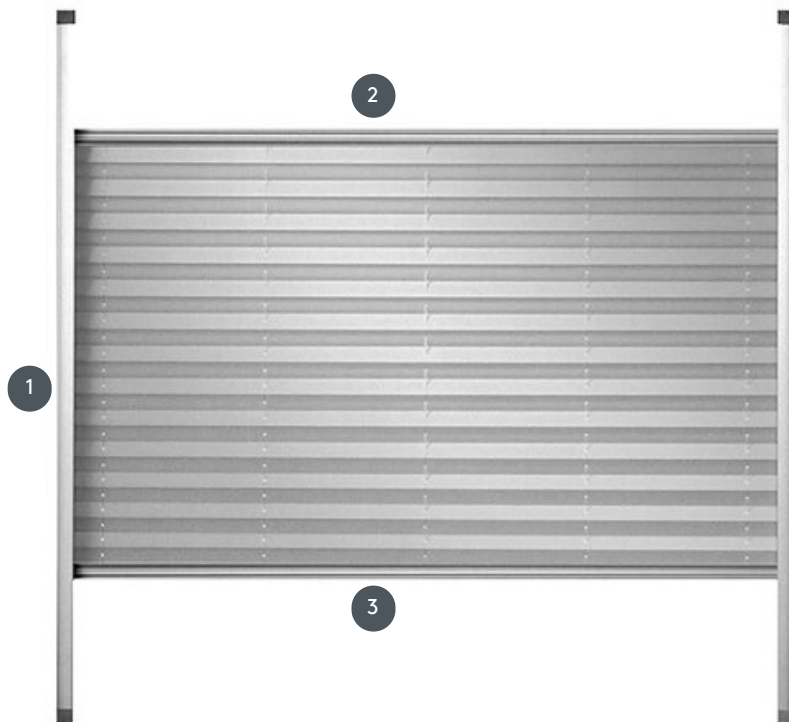

# PLISOVÁNÍ PL20SKPLOU

„Skylight“ skládaná žaluzie pro střešní okna s bočními vodícími lištami.

1 Boční vodící lišta

2 horní říditka

3 spodní říditka

## sdružování

na střešním okénku  
(nevhodné pro elektrická  
okna Velux)

## min. /max. hmotnost

min. šířka 30 cm/max. šířka  
150 cm

min. výška 30 cm/max.  
výška 150 cm

max. plocha 2,2 m<sup>2</sup>

## číšník

S rukojetí dole a nahore  
(ovládání přes ovládací tyč  
možné u vyšších oken)