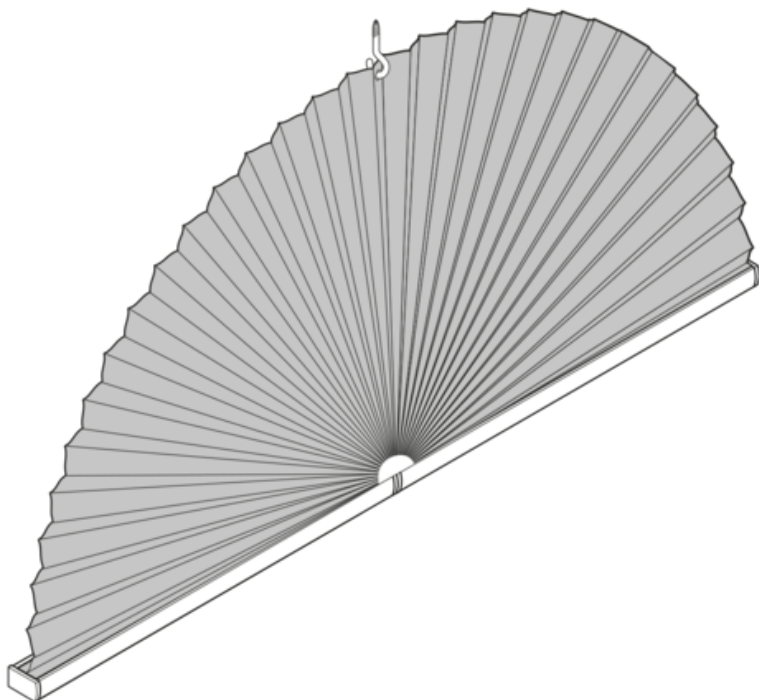

PLISIRANJE

PL20SX180

Plisirana slijepa tipa SX180, fiksirana za polukružni sustav.

vrsta montaže

zavrnut

min. /maks. masa

min. početna vrijednost 15
cm/maks. osnovna
vrijednost 120 cm

min. visina 10 cm/maks.
visina 60 cm

konobar

Sustav se ne može
upravljati!

boja tkanine

prema najnovijoj kolekciji