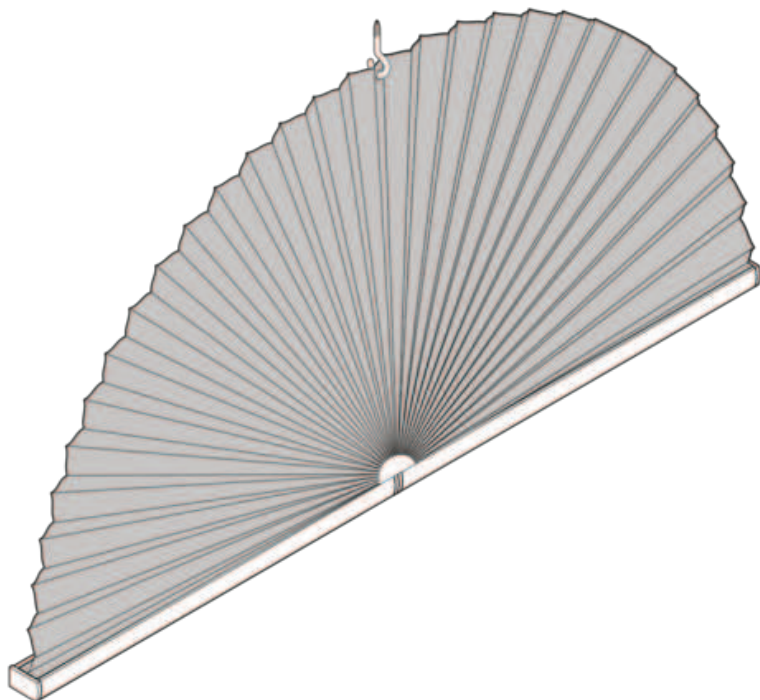

PLISIRANJE

PL20SX180

Plisirana slijepa tipa SX180, fiksirana za polukružni sustav.

vrsta montaže

zavrnut

min. /maks. masa

min. početna vrijednost 15
cm/maks. osnovna
vrijednost 120 cm

min. visina 10 cm/maks.
visina 60 cm

konobar

Sustav se ne može
upravljati!

boja tkanine

prema najnovijoj kolekciji