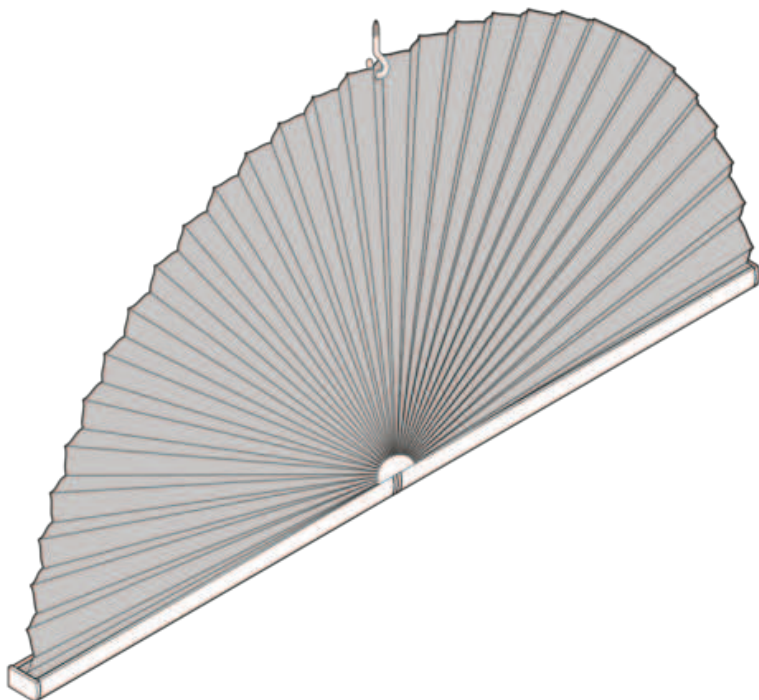

PLISOVÁNÍ

PL20SX180

Plisovaná žaluzie typu SX180, upevněná pro půlkruhový systém.

typ montáže

zašroubovaný

min. /max. hmotnost

min. základní linie 15
cm/max. základní linie 120
cm

min. výška 10 cm/max.
výška 60 cm

číšník

Systém nelze provozovat!

barva tkaniny

podle nejnovější kolekce