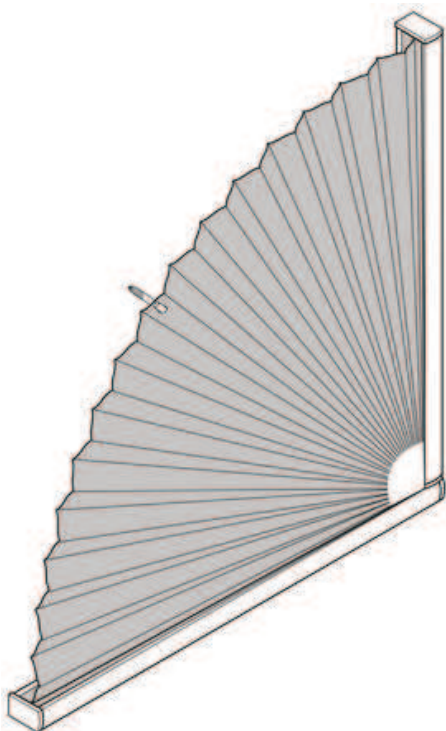

PLISE PL20SX90

Plisirana slepa tipa SX90, pritrjena za četrtkrožne sisteme.

vrsta montaže

privijačen

min. /maks. masa

minimalna izhodišča 15
cm/maks. izhodišča 60 cm

minimalna višina 10
cm/maks. višina 60 cm