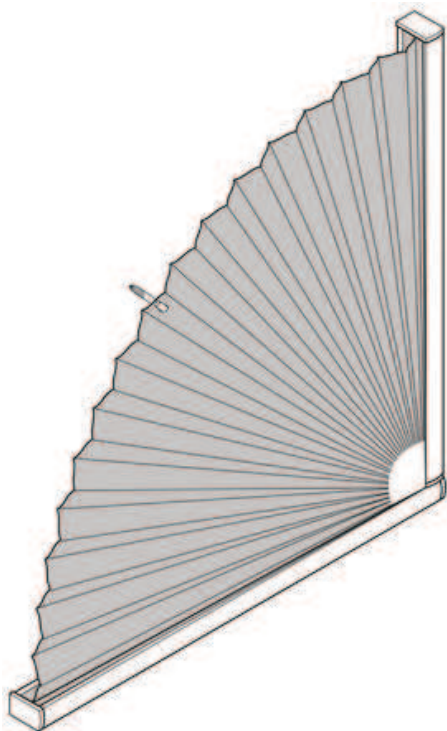

PLISE PL20SX90

Plisirana slepa tipa SX90, pritrjena za četrtkrožne sisteme.

vrsta montaže

privijačen

min. /maks. masa

minimalna izhodišča 15
cm/maks. izhodišča 60 cm

minimalna višina 10
cm/maks. višina 60 cm