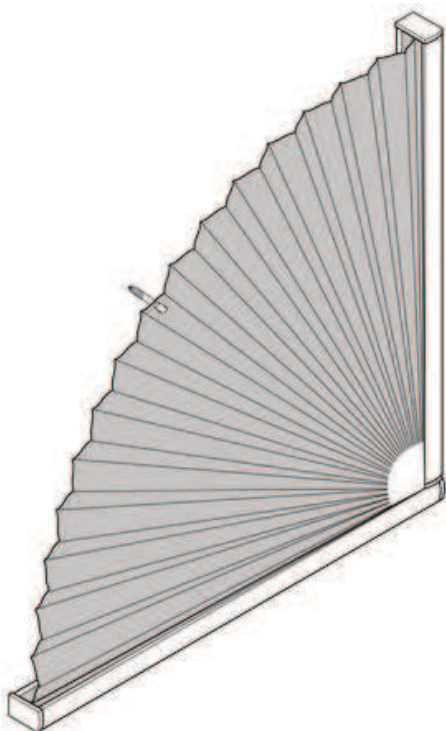

PLISIRANJE PL20SX90

Plisirana slijepa tipa SX90, fiksirana za četvrtine kružnih sustava.

vrsta montaže

zavrnut

min. /maks. masa

min. početna vrijednost 15
cm/maks. osnovna
vrijednost 60 cm

min. visina 10 cm/maks.
visina 60 cm

konobar

Sustav se ne može
upravljati!

boja tkanine

prema najnovijoj kolekciji