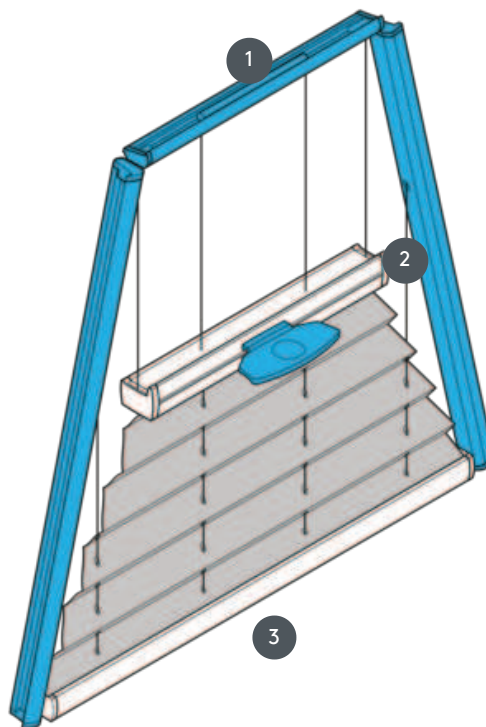

PLISE PL20SVT2

SVT2 plisirana roleta, napeta, z ročajem. Fiksne napenjalne vrvice - sistem je mogoče namestiti tudi na glavo (zavesa se zapre od zgoraj navzdol)

1 Fiksna zgornja tirnica (min. 11,6 cm)

2 Operacijska tirnica z ročajem (standardni kovinski ročaj EOS ali kovinski ročaj FUSION, plastični ročaj FLEX na zahtevo)

3 Fiksna spodnja tirnica

vrsta montaže

privijačen

min. /maks. masa

minimalna izhodišča 40 cm/maks. izhodišča 150 cm

Največje višinske dimenzije:
minimalna višina 10 cm/maks. višina 250 cm

maks. površina 5,0 m²

natakar

z uporabo ročajev na upravljalnih tirnicah

barva tkanine

Glede na najnovejšo zbirko