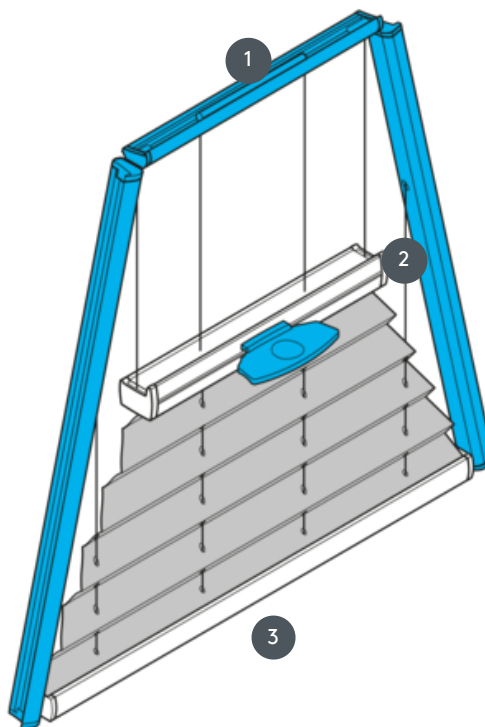

GUBANJE PL20SVT2

SVT2 plisirana roleta, napeta, z ročajem. Fiksne napenjalne vrvice - sistem je mogoče namestiti tudi na glavo (zavesa se zapre od zgoraj navzdol)

1 Fiksna zgornja tirnica (min. 11,6 cm)

2 Operacijska tirnica z ročajem (standardni kovinski ročaj EOS ali kovinski ročaj FUSION, plastični ročaj FLEX na zahtevo)

3 Fiksna spodnja tirnica

vrsta montaže

privijačen

min. /maks. masa

minimalna izhodišča 40 cm/maks. izhodišča 150 cm

Največje višinske dimenzije:
minimalna višina 10 cm/maks. višina 250 cm

maks. površina 5,0 m²

natakar

z uporabo ročajev na upravljalnih tirnicah

barva tkanine

Glede na najnovejšo zbirko