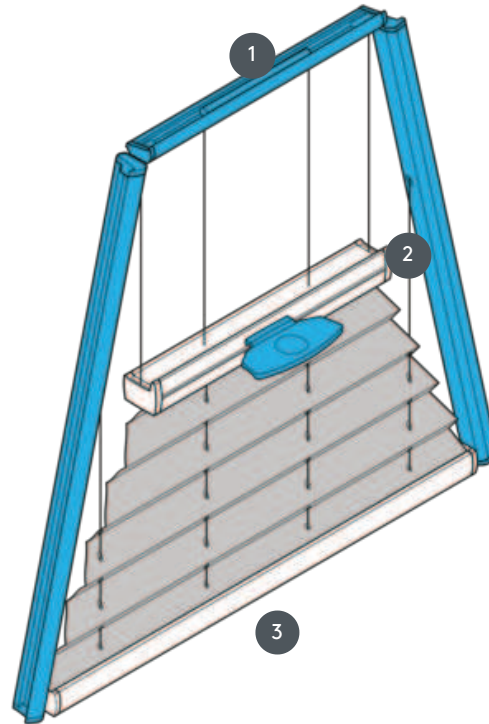

PLISIRANJE

PL20SVT2

SVT2 plisirana roleta, zategnuta, s ručkom. Fiksni zatezni kabeli - sustav se također može montirati naopako (zavjesa se zatvara odozgo prema dolje)

- 1 Fiksna gornja tračnica (min. 11,6 cm)
- 2 Upravljačka tračnica s ručkom (EOS standardna metalna ručka ili FUSION metalna ručka, FLEX plastična ručka na zahtjev)
- 3 Fiksna donja tračnica

vrsta montaže

zavrnut

min. /maks. masa

min. osnovna vrijednost 40 cm/maks. osnovna vrijednost 150 cm

Maksimalne dimenzije

visine:

min. visina 10 cm/maks. visina 250 cm

maks. površina 5.0 m²