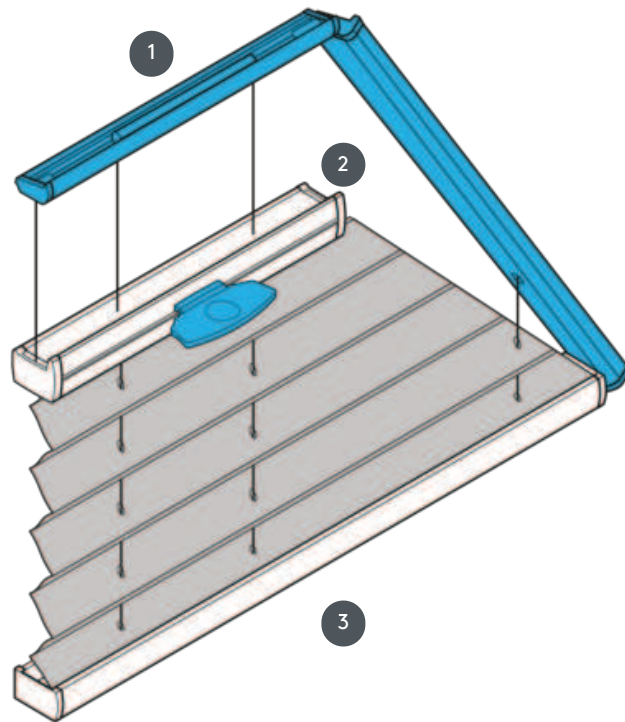

PLISE PL20SVT1

SVT1 plisirana roleta, napeta, z ročajem. Fiksne napenjalne vrvice - sistem je mogoče namestiti tudi na glavo (zavesa se zapre od zgoraj navzdol)

1 Fiksna zgornja tirnica (min. 11,6 cm)

2 Operacijska tirnica z ročajem (standardni kovinski ročaj EOS ali kovinski ročaj FUSION, plastični ročaj FLEX na zahtevo)

3 Fiksna spodnja tirnica

vrsta montaže

privijačen

min. /maks. masa

minimalna izhodišča 40 cm/maks. izhodišča 150 cm

minimalna višina 10 cm/maks. višina 250 cm

maks. površina 5,0 m²

natakar

z uporabo ročajev na upravljalnih tirnicah

barva tkanine

Glede na najnovejšo zbirko