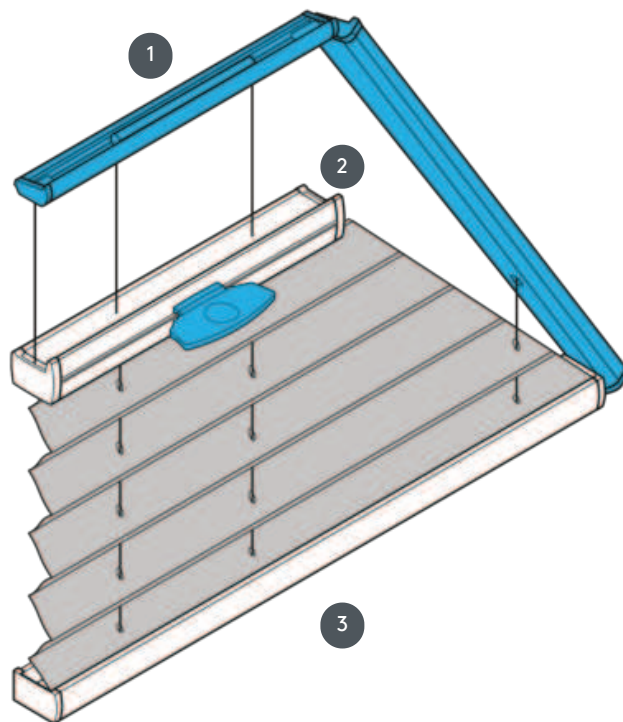

# PLISIRANJE PL20SVT1

SVT1 plisirana roleta, zategnuta, s ručkom. Fiksni zatezni kabeli - sustav se također može montirati naopako (zavjesa se zatvara odozgo prema dolje)

- 1 Fiksna gornja tračnica (min. 11,6 cm)
- 2 Upravljačka tračnica s ručkom (EOS standardna metalna ručka ili FUSION metalna ručka, FLEX plastična ručka na zahtjev)
- 3 Fiksna donja tračnica

## vrsta montaže

zavrnut

## min. /maks. masa

min. osnovna vrijednost 40 cm/maks. osnovna vrijednost 150 cm

min. visina 10 cm/maks. visina 250 cm

maks. površina 5.0 m<sup>2</sup>