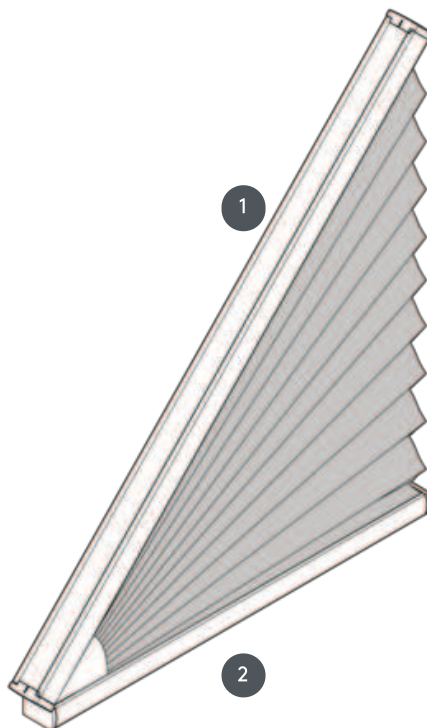

PLISE PL20GX

Plisirana roleta tipa GX, fiksna, ne deluje!

1 Zgornja tirnica (fiksna)

2 Spodnja tirnica (fiksna)

vrsta montaže

privijačen

min. /maks. masa

minimalni naklon 40
cm/maks. naklon 200 cm

minimalna višina 10
cm/maks. višina 200 cm

natakar

Sistem ni mogoče upravljati

barva tkanine

Glede na najnovejšo zbirko