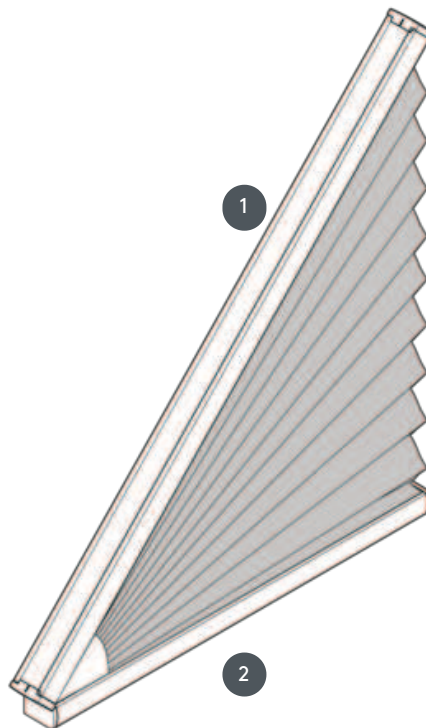

PLISE PL20GX

Plisirana roleta tipa GX, fiksna, ne deluje!

1 Zgornja tirnica (fiksna)

2 Spodnja tirnica (fiksna)

vrsta montaže

privijačen

min. /maks. masa

minimalni naklon 40
cm/maks. naklon 200 cm

minimalna višina 10
cm/maks. višina 200 cm

natakar

Sistem ni mogoče upravljati

barva tkanine

Glede na najnovejšo zbirko