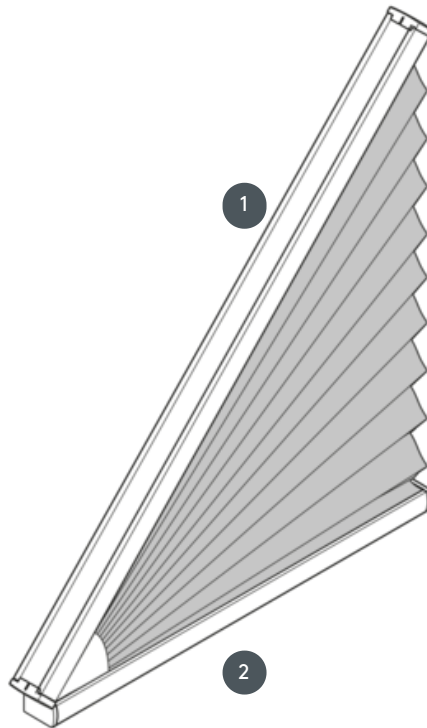

GUBANJE PL20GX

Plisirana roleta tipa GX, fiksna, ne deluje!

1 Zgornja tirnica (fiksna)

2 Spodnja tirnica (fiksna)

vrsta montaže

privijačen

min. /maks. masa

minimalni naklon 40
cm/maks. naklon 200 cm

minimalna višina 10
cm/maks. višina 200 cm

natakar

Sistem ni mogoče upravljati

barva tkanine

Glede na najnovjšo zbirko