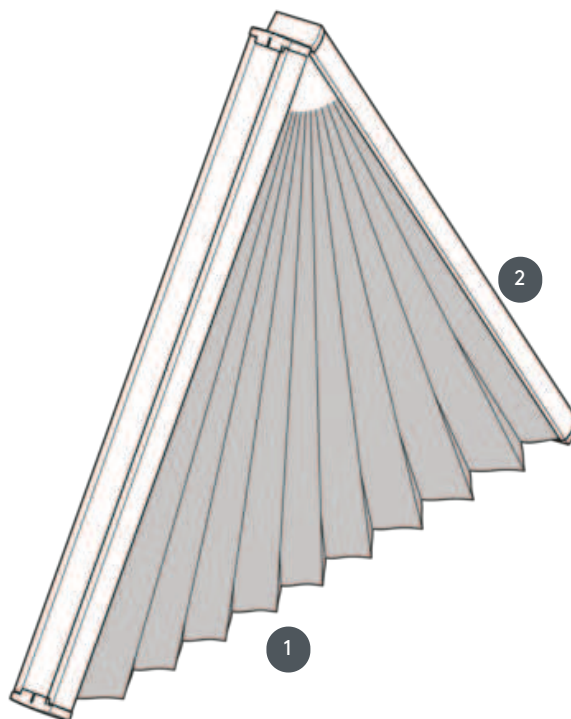

# PLISE PL20SXDR

Plisirana roleta, tip SXDR, fiksna, ne deluje.

1 Širina izračuna

2 Znesek izračuna

## vrsta montaže

privijačen

## min. /maks. masa

minimalna širina 20  
cm/maks. širina 120 cm

minimalna višina 10  
cm/maks. višina 120 cm