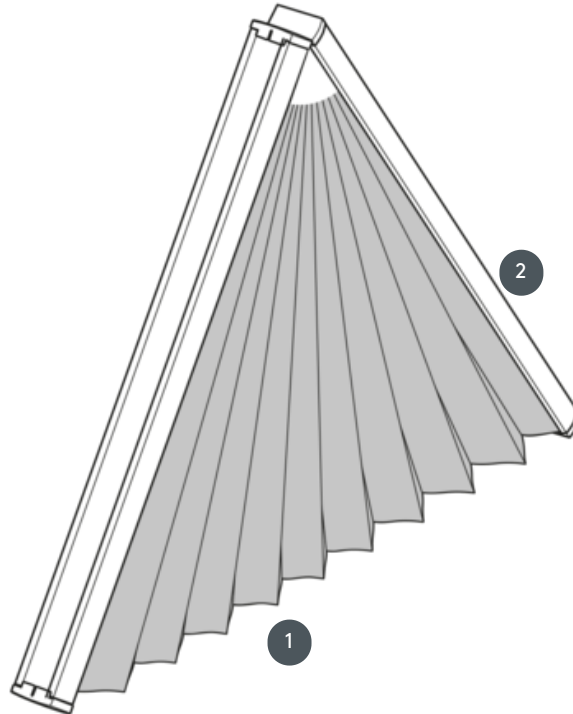

GUBANJE PL20SXDR

Plisirana roleta, tip SXDR, fiksna, ne deluje.

1 Širina izračuna

2 Znesek izračuna

vrsta montaže

privijačen

min. /maks. masa

minimalna širina 20
cm/maks. širina 120 cm

minimalna višina 10
cm/maks. višina 120 cm

natakar

Sistem ne deluje!

barva tkanine

Glede na najnovejšo zbirko