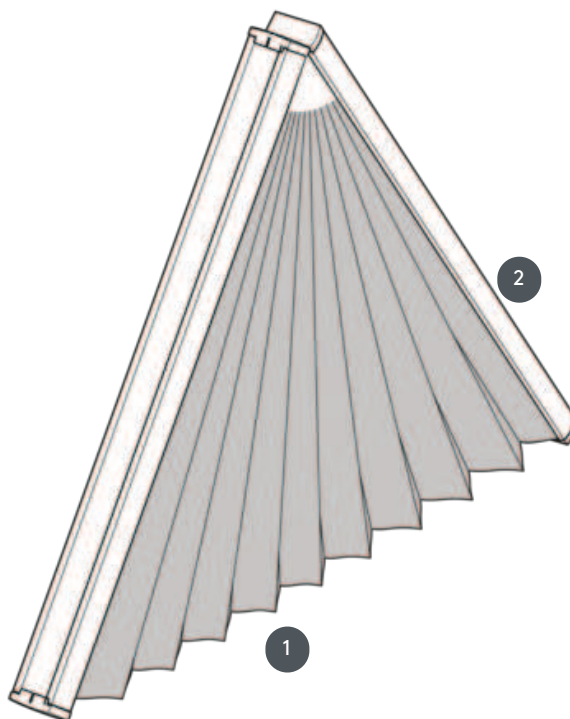

PLISSETTATURA PL20SXDR

Tenda plissettata, tipo SXDR, fissa, non azionabile.

1 Larghezza di calcolo

2 Importo del calcolo

tipo di montaggio

avvitato

min. /massa massima

larghezza minima 20
cm/larghezza massima 120
cm

altezza minima 10
cm/altezza massima 120
cm

cameriere

Sistema non funzionante!

colore del tessuto

secondo l'ultima collezione