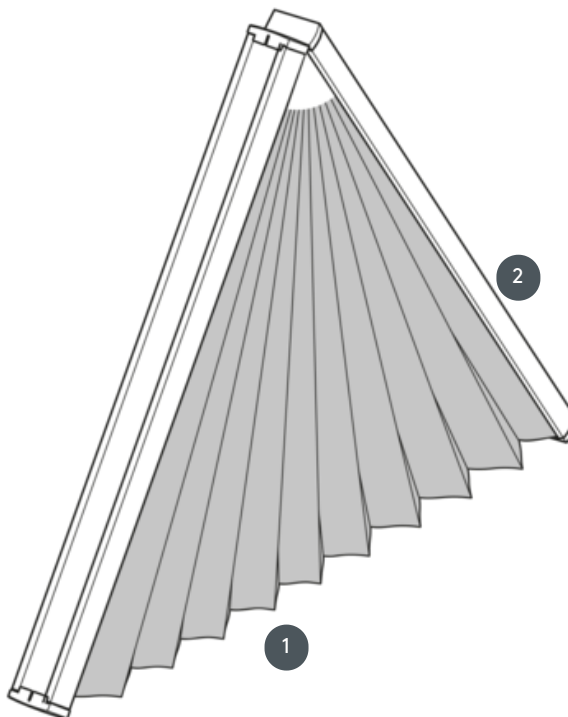

PLISSETTATURA PL20SXDR

Tenda plissettata, tipo SXDR, fissa, non azionabile.

1 Larghezza di calcolo

2 Importo del calcolo

tipo di montaggio

avvitato

min. /massa massima

larghezza minima 20
cm/larghezza massima 120
cm

altezza minima 10
cm/altezza massima 120
cm

cameriere

Sistema non funzionante!

colore del tessuto

secondo l'ultima collezione