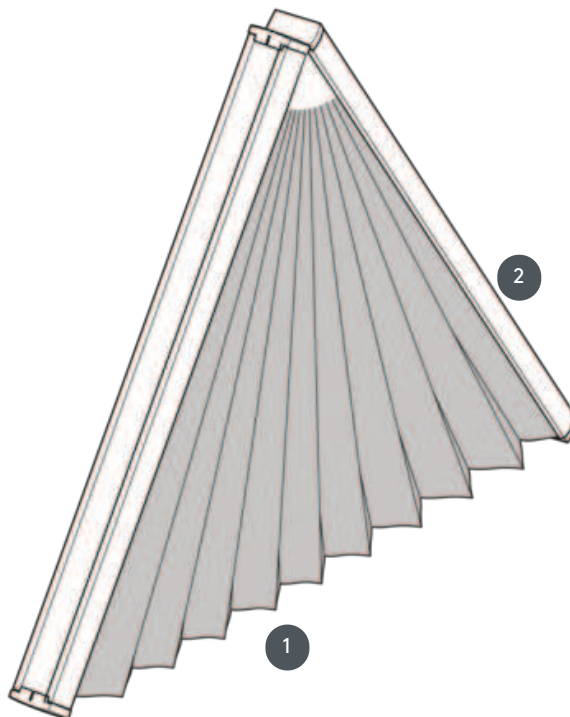

REDŐZÉS PL20SXDR

Rántott redőny, SXDR típusú, rögzített, nem működtethető.

1 Számítási szélesség

2 Számítási összeg

szerelési típus

csavart

min. /max. tömeg

min. szélesség 20 cm/max.
szélesség 120 cm

min. magasság 10 cm/max.
magasság 120 cm

pincér

A rendszer nem
működőképes!

szövet színe

A legújabb gyűjtemény szerint