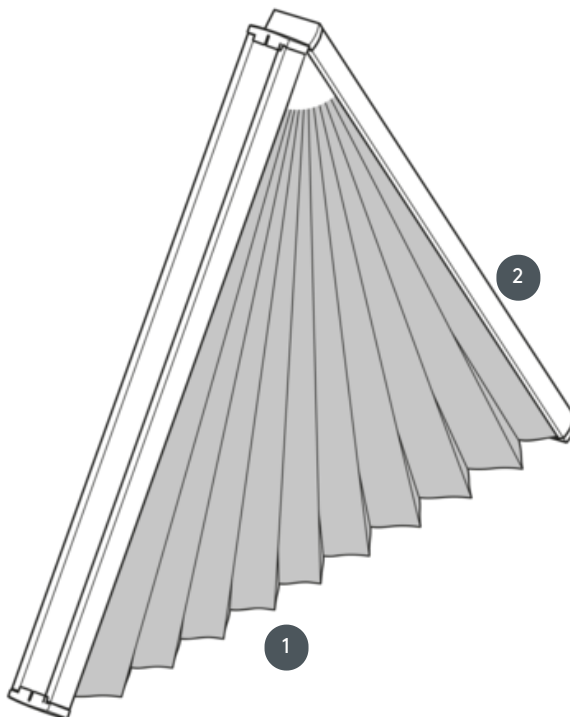

REDŐZÉS PL20SXDR

Rántott redőny, SXDR típusú, rögzített, nem működtethető.

1 Számítási szélesség

2 Számítási összeg

szerelési típus

csavart

min. /max. tömeg

min. szélesség 20 cm/max.
szélesség 120 cm

min. magasság 10 cm/max.
magasság 120 cm

pincér

A rendszer nem
működőképes!

szövet színe

A legújabb gyűjtemény szerint