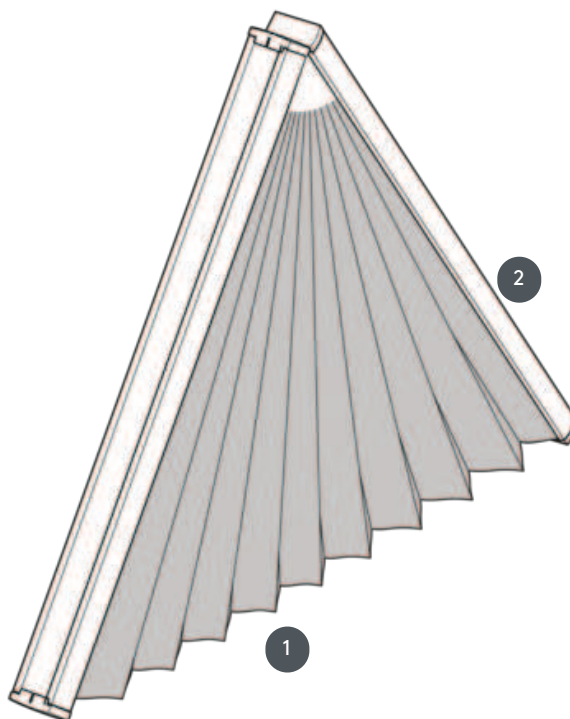

PLISIRANJE PL20SXDR

Plisirana roleta, tip SXDR, fiksna, ne može se raditi.

1 Širina izračuna

2 Iznos izračuna

vrsta montaže

zavrnut

min. /maks. masa

min. širina 20 cm/maks.
širina 120 cm

min. visina 10 cm/maks.
visina 120 cm

konobar

Sustav nije operativan!

boja tkanine

prema najnovijoj kolekciji