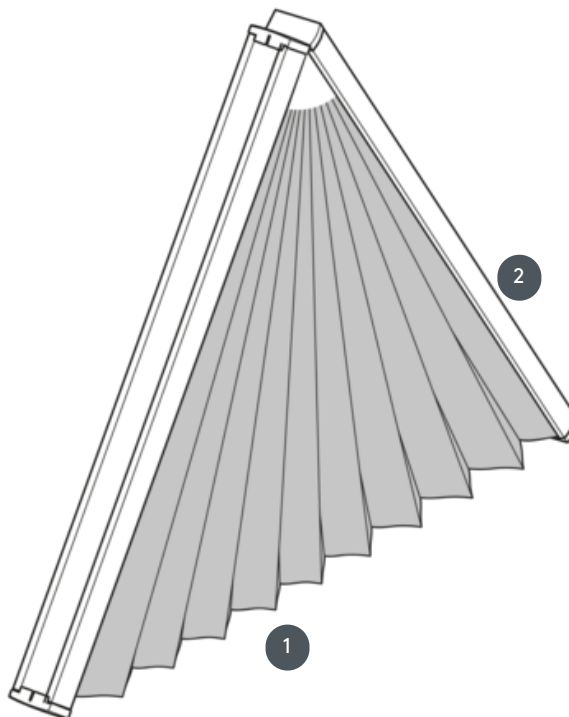

# PLISSEE PL20SXDR

Plissee Typ SXDR, feststehend, nicht bedienbar.

1 Berechnungsbreite

2 Berechnungshöhe

## Montageart

geschraubt

## min. / max. Maße

min. Breite 20 cm / max.  
Breite 120 cm

min. Höhe 10 cm / max.  
Höhe 120 cm