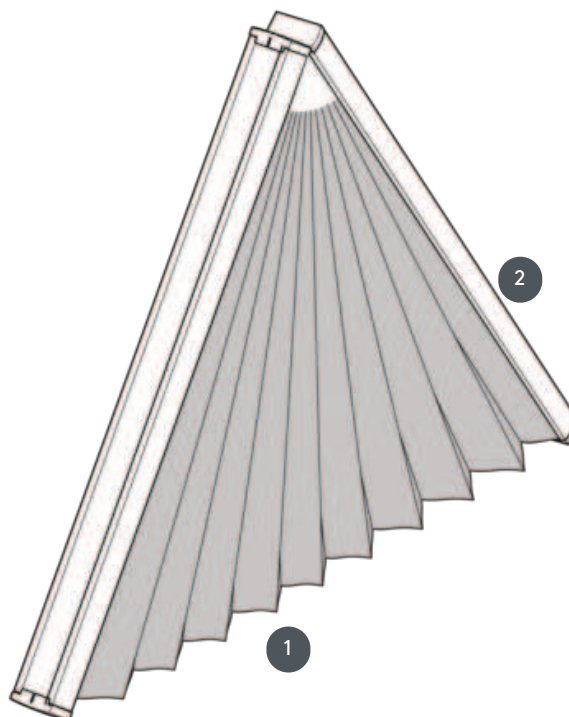

# PLISSEE PL20SXDR

Plissee Typ SXDR, feststehend, nicht bedienbar.

1 Berechnungsbreite

2 Berechnungshöhe

## Montageart

geschraubt

## min. / max. Maße

min. Breite 20 cm / max.  
Breite 120 cm

min. Höhe 10 cm / max.  
Höhe 120 cm