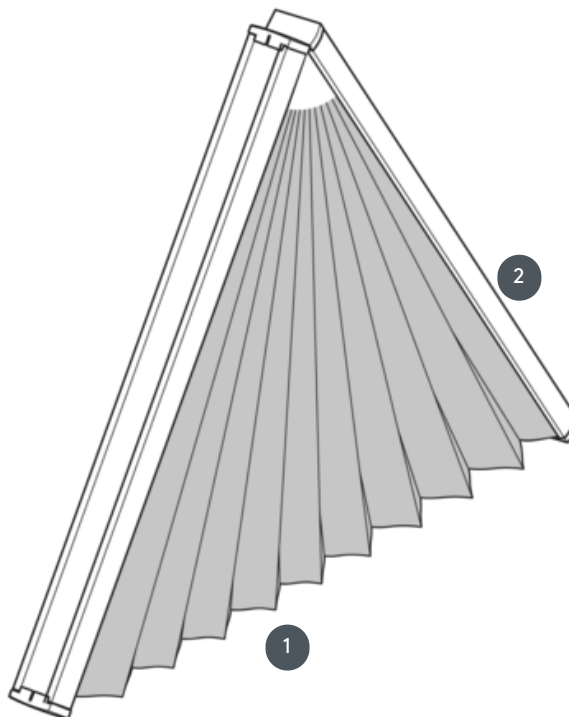

# PLISOVÁNÍ PL20SXDR

Plisovaná žaluzie, typ SXDR, pevná, nefunkční.

- 1 Šířka výpočtu
- 2 Výpočtová částka

## typ montáže

zašroubovaný

## min. /max. hmotnost

min. šířka 20 cm/max. šířka  
120 cm

min. výška 10 cm/max.  
výška 120 cm