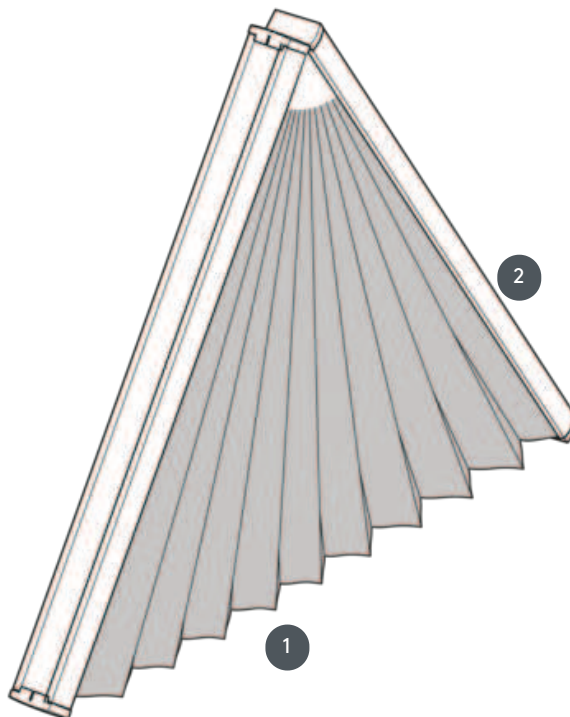

PLISOVÁNÍ PL20SXDR

Plisovaná žaluzie, typ SXDR, pevná, nefunkční.

- 1 Šířka výpočtu
- 2 Výpočtová částka

typ montáže

zašroubovaný

min. /max. hmotnost

min. šířka 20 cm/max. šířka
120 cm

min. výška 10 cm/max.
výška 120 cm