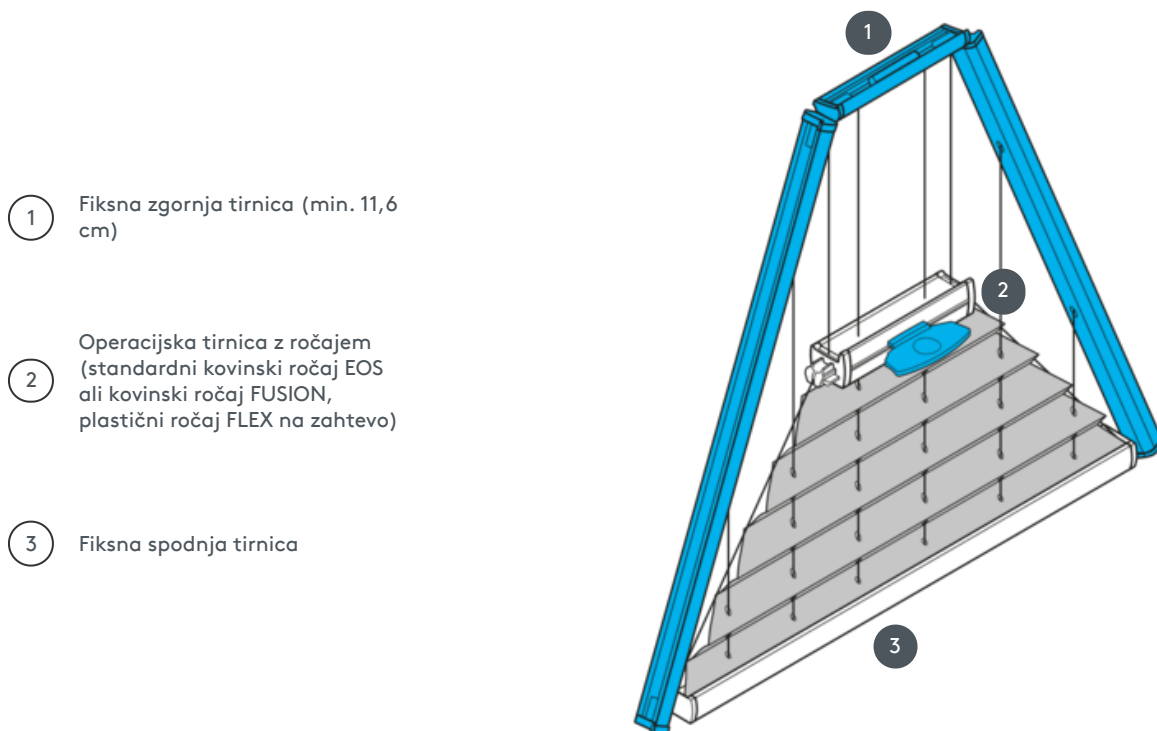

# GUBANJE PL20SVDR2

SVDR2 plisirana roleta, napeta, s krmiljenjem ročaja. Fiksne napenjalne vrvice - sistem je mogoče namestiti tudi na glavo (zavesa se zapre od zgoraj navzdol)

1 Fiksna zgornja tirnica (min. 11,6 cm)

2 Operacijska tirnica z ročajem (standardni kovinski ročaj EOS ali kovinski ročaj FUSION, plastični ročaj FLEX na zahtevo)

3 Fiksna spodnja tirnica