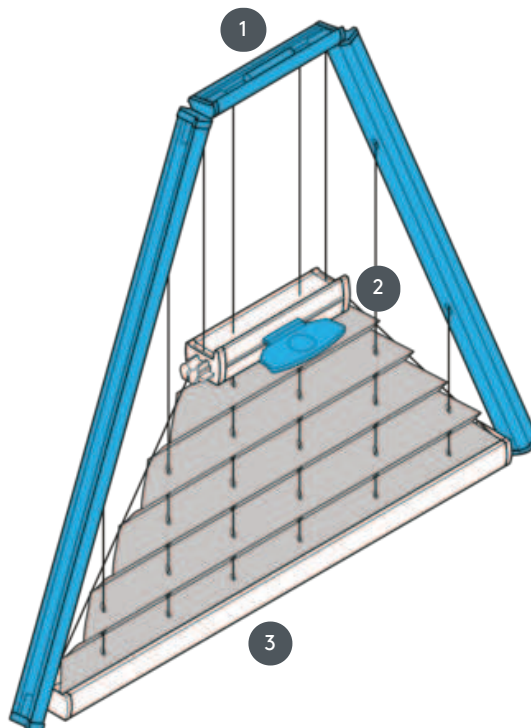

PLISE

PL20SVDR2

SVDR2 plisirana roleta, napeta, s krmiljenjem ročaja. Fiksne napenjalne vrvice - sistem je mogoče namestiti tudi na glavo (zavesa se zapre od zgoraj navzdol)

1 Fiksna zgornja tirnica (min. 11,6 cm)

2 Operacijska tirnica z ročajem (standardni kovinski ročaj EOS ali kovinski ročaj FUSION, plastični ročaj FLEX na zahtevo)

3 Fiksna spodnja tirnica

vrsta montaže

privijačen

min. /maks. masa

minimalna izhodišča 15 cm/maks. izhodišča 150 cm

minimalna višina 10 cm/maks. višina 250 cm

natakar

s pomočjo ročaja na krmilni tirnici

barva tkanine

Glede na najnovejšo zbirko