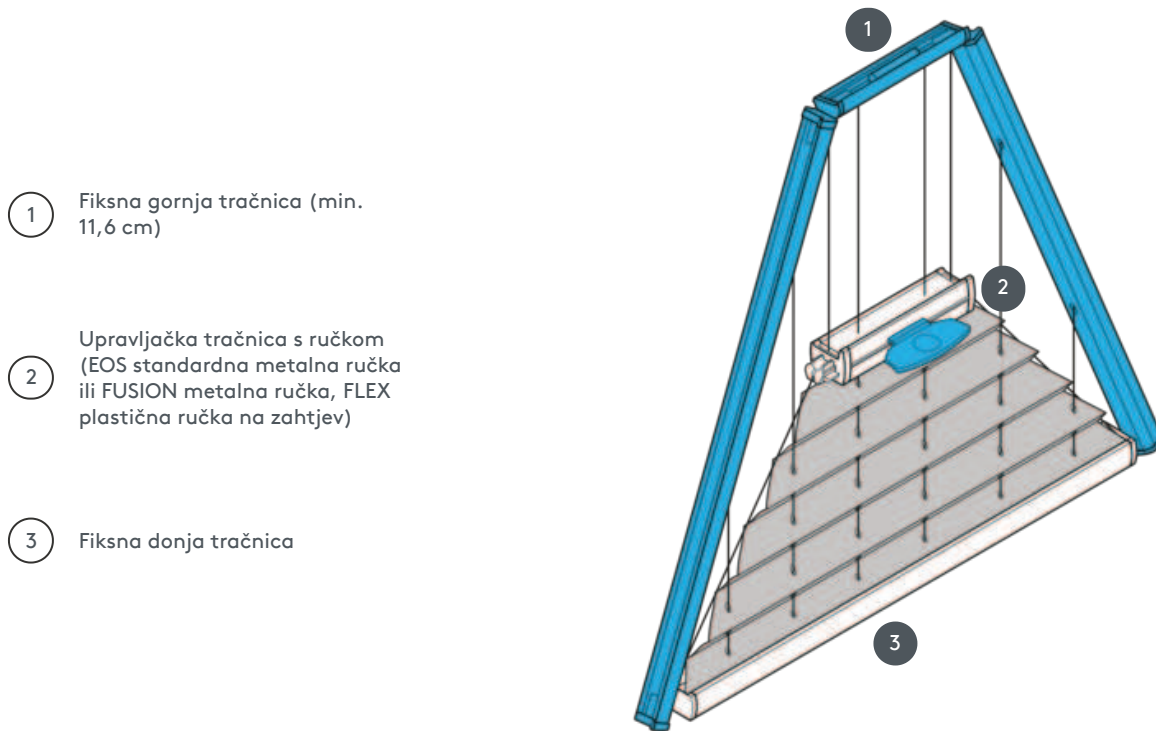

# PLISIRANJE PL20SVDR2

SVDR2 plisirana roleta, zategnuta, s upravljanjem ručkom. Fiksni zatezni kabeli - sustav se također može montirati naopako (zavjesa se zatvara odozgo prema dolje)

- 1 Fiksna gornja tračnica (min. 11,6 cm)
- 2 Upravljačka tračnica s ručkom (EOS standardna metalna ručka ili FUSION metalna ručka, FLEX plastična ručka na zahtjev)
- 3 Fiksna donja tračnica

## vrsta montaže

zavrnut