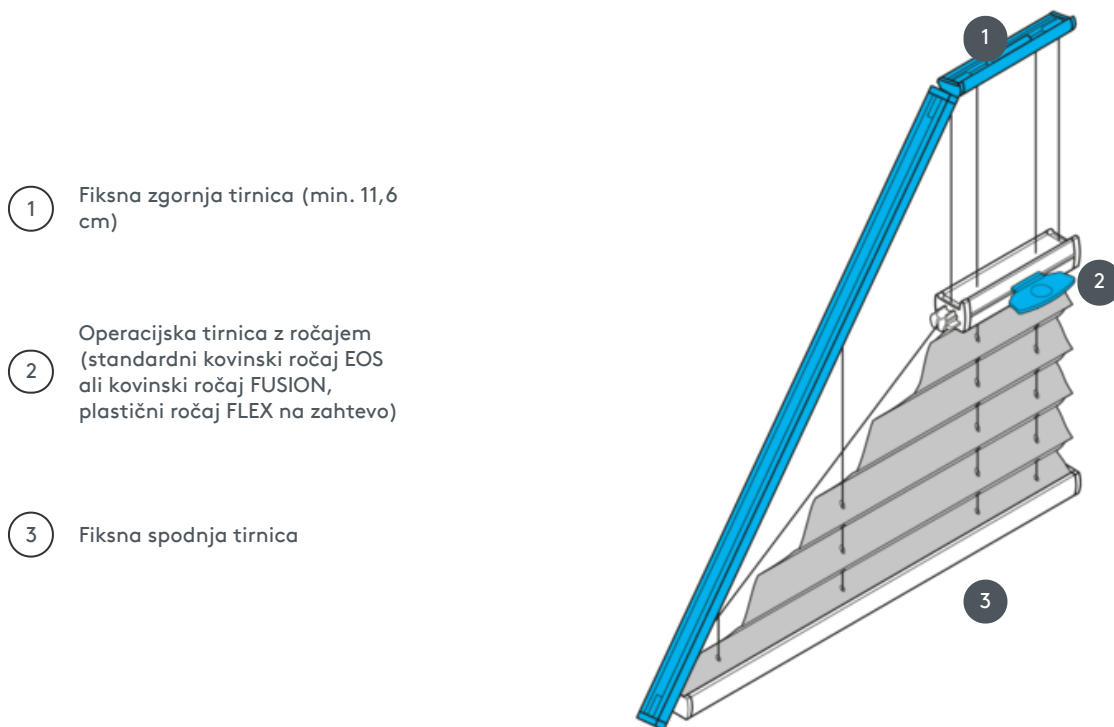

# GUBANJE PL20SVDR1

SVDR1 plisirana roleta, napeta, z ročajem Fiksne napenjalne vrvice - sistem je mogoče namestiti tudi na glavo (zavesa se zapre od zgoraj navzdol)

1 Fiksna zgornja tirnica (min. 11,6 cm)

2 Operacijska tirnica z ročajem (standardni kovinski ročaj EOS ali kovinski ročaj FUSION, plastični ročaj FLEX na zahtevo)

3 Fiksna spodnja tirnica