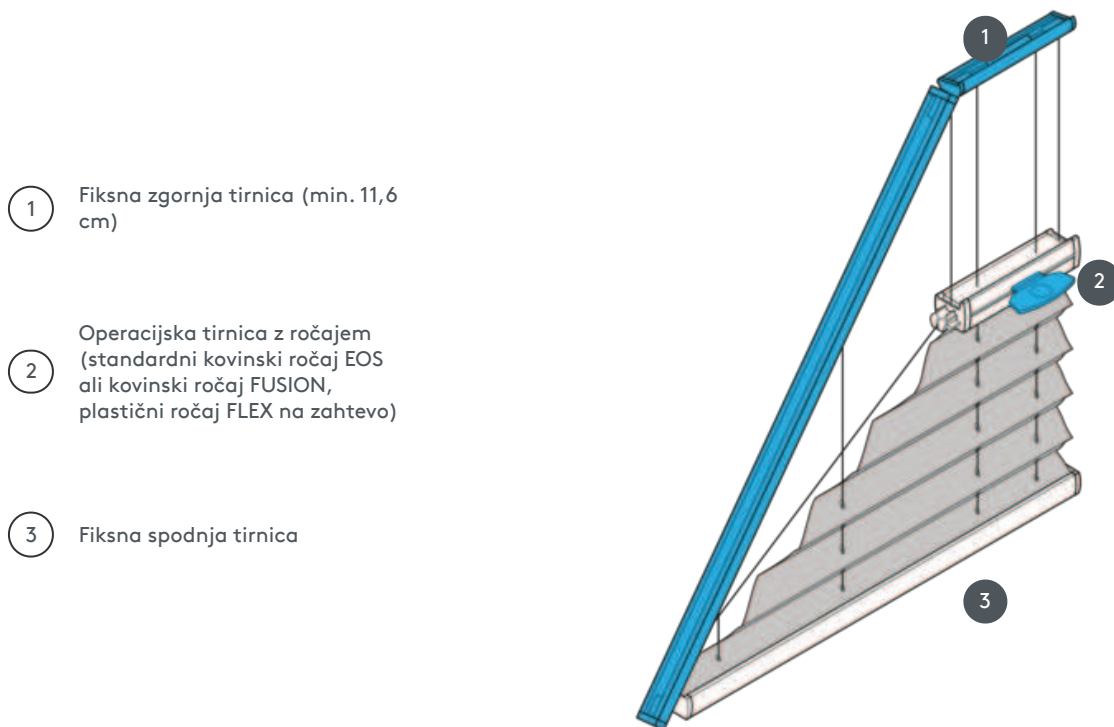

PLISE PL20SVDR1

SVDR1 plisirana roleta, napeta, z ročajem Fiksne napenjalne vrvice - sistem je mogoče namestiti tudi na glavo (zavesa se zapre od zgoraj navzdol)

1 Fiksna zgornja tirnica (min. 11,6 cm)

2 Operacijska tirnica z ročajem (standardni kovinski ročaj EOS ali kovinski ročaj FUSION, plastični ročaj FLEX na zahtevo)

3 Fiksna spodnja tirnica

vrsta montaže

privijačen

min. /maks. masa

minimalna izhodišča 15 cm/maks. osnovna vrednost 100 cm

minimalna višina 10 cm/maks. višina 250 cm

natakar

s pomočjo ročaja na krmilni tirnici