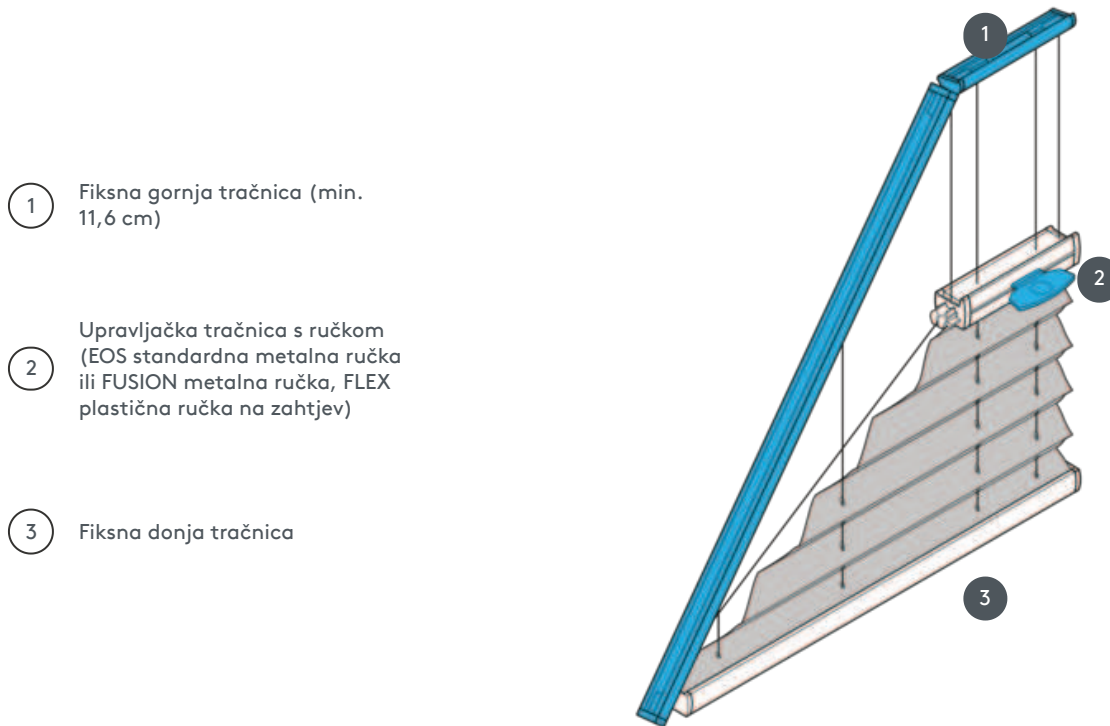

PLISIRANJE PL20SVDR1

SVDR1 plisirana roleta, zategnuta, s ručkom Fiksni zatezni kabeli - sustav se također može montirati naopako (zavjesa se zatvara odozgo prema dolje)

- 1 Fiksna gornja tračnica (min. 11,6 cm)
- 2 Upravljačka tračnica s ručkom (EOS standardna metalna ručka ili FUSION metalna ručka, FLEX plastična ručka na zahtjev)
- 3 Fiksna donja tračnica

vrsta montaže

zavrnut

min. /maks. masa

min. početna vrijednost 15 cm/maks. početna vrijednost 100 cm

min. visina 10 cm/maks. visina 250 cm

konobar

pomoću ručke na upravljačkoj tračnici

boja tkanine