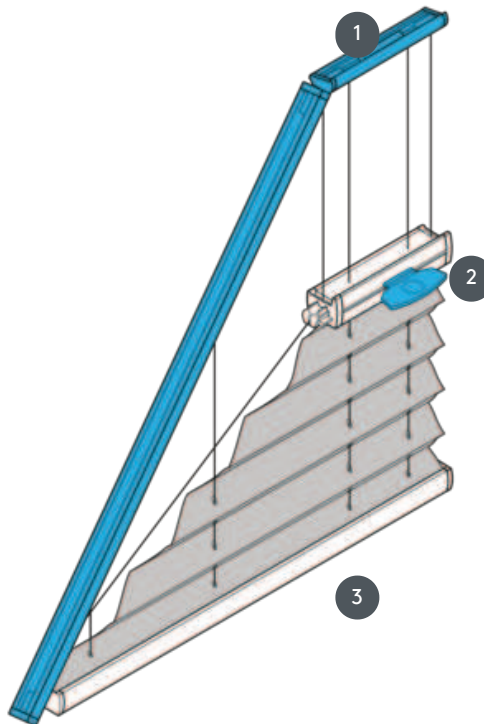

# PLISOVÁNÍ PL20SVDR1

SVDR1 skládaná žaluzie, napnutá, s rukojetí Pevné napínací šňůry - systém lze namontovat i vzhůru nohama (závěs se zavírá shora dolů)

1 Pevná horní lišta (min. 11,6 cm)

2 Ovládací lišta s rukojetí (standardní kovová rukojeť EOS nebo kovová rukojeť FUSION, plastová rukojeť FLEX na vyžádání)

3 Pevná spodní kolejnice

## typ montáže

zašroubovaný