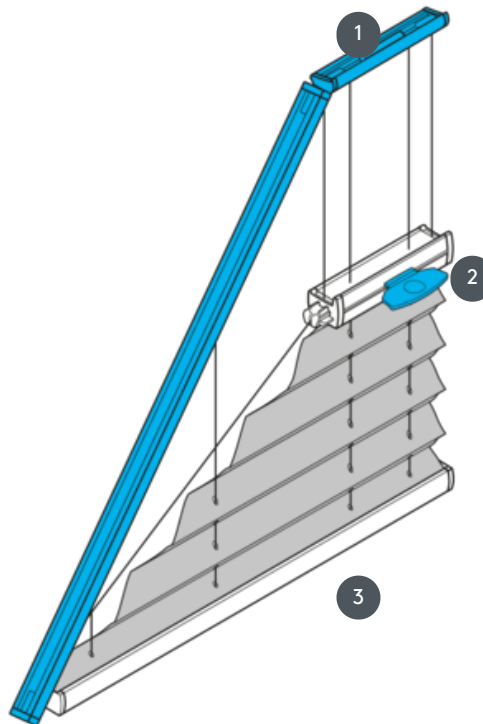

# PLISOVÁNÍ PL20SVDR1

SVDR1 skládaná žaluzie, napnutá, s rukojetí Pevné napínací šňůry - systém lze namontovat i vzhůru nohama (závěs se zavírá shora dolů)

1 Pevná horní lišta (min. 11,6 cm)

2 Ovládací lišta s rukojetí (standardní kovová rukojeť EOS nebo kovová rukojeť FUSION, plastová rukojeť FLEX na vyžádání)

3 Pevná spodní kolejnice

## typ montáže

zašroubovaný