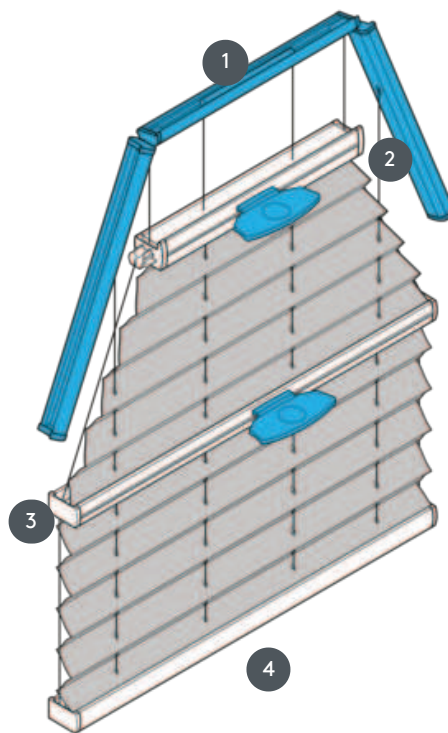

PLISE PL20SV6

SV6 plisirana roleta, napeta, z ročajem Fiksne napenjalne vrvice - sistem je mogoče namestiti tudi na glavo (zavesa se zapre od zgoraj navzdol)

1 Fiksna zgornja tirnica (min. 11,6 cm)

2 Operacijska tirnica z ročajem (standardni kovinski ročaj EOS ali kovinski ročaj FUSION, plastični ročaj FLEX na zahtevo)

3 Operacijska tirnica z ročajem (standardni kovinski ročaj EOS ali kovinski ročaj FUSION, plastični ročaj FLEX na zahtevo)

4 Spodnja tirnica (fiksna)

vrsta montaže

privijačen

min. /maks. masa

minimalna izhodišča 50 cm/maks. izhodišča 150 cm

Največje višinske dimenzije:
minimalna višina 30 cm/maks. višina 250 cm

natakar

z uporabo ročajev na upravljalnih tirnicah

barva tkanine

Glede na najnovejšo zbirko