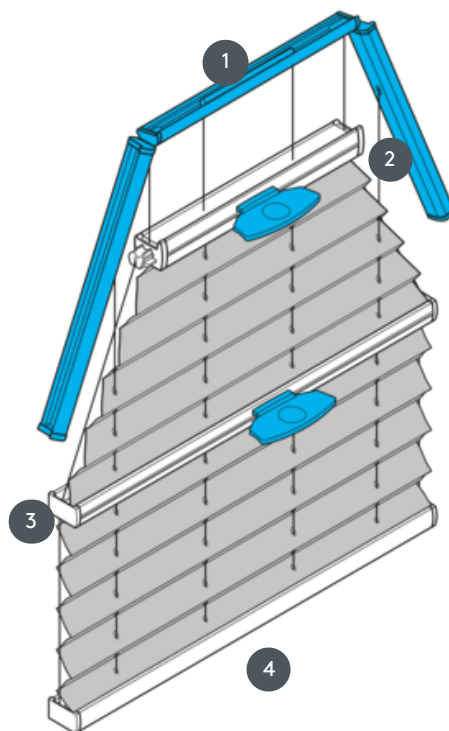

GUBANJE PL20SV6

SV6 plisirana roleta, napeta, z ročajem Fiksne napenjalne vrvice - sistem je mogoče namestiti tudi na glavo (zavesa se zapre od zgoraj navzdol)

1 Fiksna zgornja tirnica (min. 11,6 cm)

2 Operacijska tirnica z ročajem (standardni kovinski ročaj EOS ali kovinski ročaj FUSION, plastični ročaj FLEX na zahtevo)

3 Operacijska tirnica z ročajem (standardni kovinski ročaj EOS ali kovinski ročaj FUSION, plastični ročaj FLEX na zahtevo)

4 Spodnja tirnica (fiksna)

vrsta montaže

privijačen

min. /maks. masa

minimalna izhodišča 50 cm/maks. izhodišča 150 cm

Največje višinske dimenzije:
minimalna višina 30 cm/maks. višina 250 cm

natakar

z uporabo ročajev na upravljalnih tirnicah

barva tkanine

Glede na najnovejšo zbirko