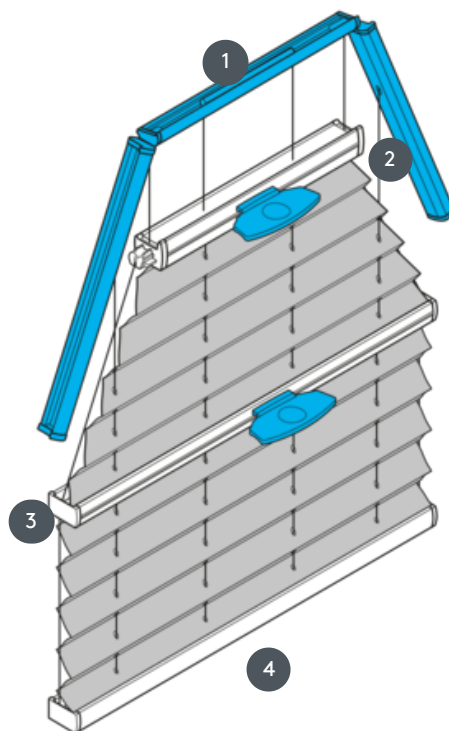

PLISIRANJE

PL20SV6

SV6 plisirana roleta, zategnuta, s ručkom Fiksni zatezni kabeli - sustav se također može montirati naopako (zavjesa se zatvara odozgo prema dolje)

- 1 Fiksna gornja tračnica (min. 11,6 cm)
- 2 Upravljačka tračnica s ručkom (EOS standardna metalna ručka ili FUSION metalna ručka, FLEX plastična ručka na zahtjev)
- 3 Upravljačka tračnica s ručkom (EOS standardna metalna ručka ili FUSION metalna ručka, FLEX plastična ručka na zahtjev)
- 4 Donja tračnica (fiksna)

vrsta montaže

zavrnut

min. /maks. masa

min. početna vrijednost 50 cm/maks. osnovna vrijednost 150 cm

Maksimalne dimenzije

visine:

min. visina 30 cm/maks. visina 250 cm

konobar