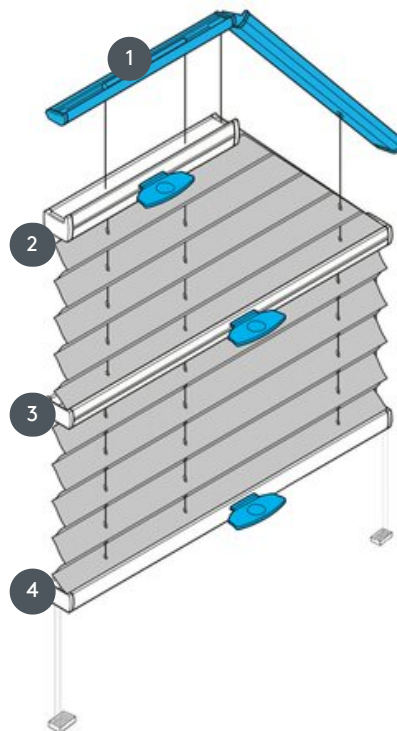

GUBANJE PL20SV5OU

SV5OU plisirana roleta, napeta, z ročajem.

- 1 Fiksna zgornja tirnica (min. 11,6 cm)
- 2 Operacijska tirnica z ročajem (standardni kovinski ročaj EOS ali kovinski ročaj FUSION, plastični ročaj FLEX na zahtevo)
- 3 Operacijska tirnica z ročajem (standardni kovinski ročaj EOS ali kovinski ročaj FUSION, plastični ročaj FLEX na zahtevo)
- 4 Operacijska tirnica z ročajem (standardni kovinski ročaj EOS ali kovinski ročaj FUSION, plastični ročaj FLEX na zahtevo)

vrsta montaže

privijačen

min. /maks. masa

minimalna izhodišča 35 cm/maks. osnovna vrednost 120 cm

Največje višinske dimenzije:
minimalna višina 30 cm/maks. višina 200 cm

maks. površina 2,0 m²

natakar

z uporabo ročajev na upravljalnih tirnicah