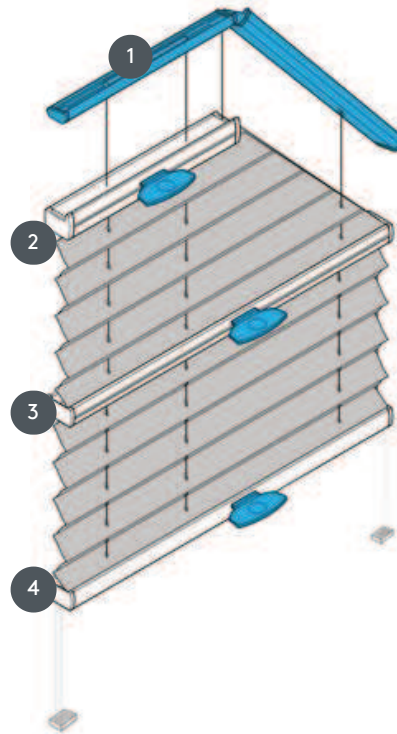

PLISIRANJE PL20SV5OU

SV5OU plisirana roleta, zategnuta, s ručkom.

- 1 Fiksna gornja tračnica (min. 11,6 cm)
- 2 Upravljačka tračnica s ručkom (EOS standardna metalna ručka ili FUSION metalna ručka, FLEX plastična ručka na zahtjev)
- 3 Upravljačka tračnica s ručkom (EOS standardna metalna ručka ili FUSION metalna ručka, FLEX plastična ručka na zahtjev)
- 4 Upravljačka tračnica s ručkom (EOS standardna metalna ručka ili FUSION metalna ručka, FLEX plastična ručka na zahtjev)

vrsta montaže

zavrnut

min. /maks. masa

min. početna vrijednost 35 cm/maks. osnovna vrijednost 120 cm

Maksimalne dimenzije

visine:
min. visina 30 cm/maks. visina 200 cm

maks. površina 2,0 m²

konobar