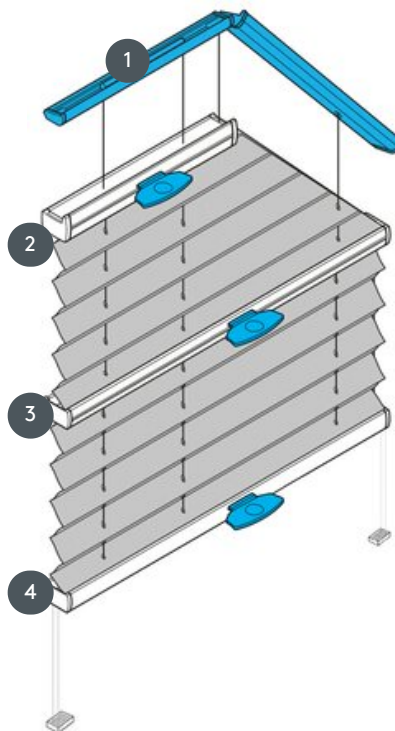

## PL20SV5OU

SV5OU skládaná žaluzie, napnutá, s rukojetí.

1 Pevná horní lišta (min. 11,6 cm)

2 Ovládací lišta s rukojetí  
(standardní kovová rukojeť EOS  
nebo kovová rukojeť FUSION,  
plastová rukojeť FLEX na  
vyžádání)

3 Ovládací lišta s rukojetí  
(standardní kovová rukojeť EOS  
nebo kovová rukojeť FUSION,  
plastová rukojeť FLEX na  
vyžádání)

4 Ovládací lišta s rukojetí  
(standardní kovová rukojeť EOS  
nebo kovová rukojeť FUSION,  
plastová rukojeť FLEX na  
vyžádání)

### typ montáže

zašroubovaný

### min. /max. hmotnost

min. základní linie 35  
cm/max. základní linie 120  
cm

**Maximální výškové  
rozměry:**  
min. výška 30 cm/max.  
výška 200 cm

max. plocha 2,0 m<sup>2</sup>