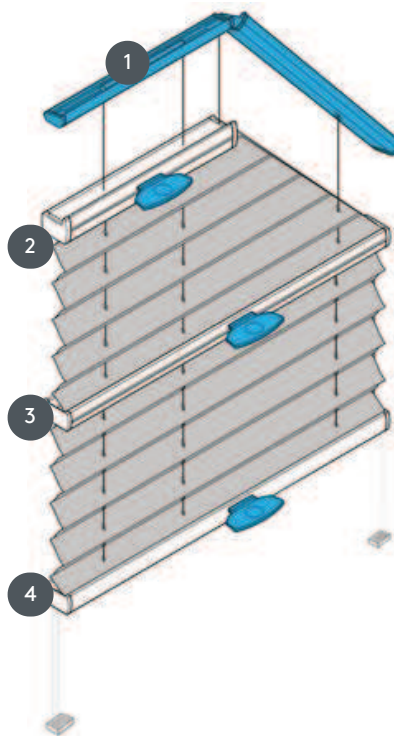

PLISOVÁNÍ

PL20SV5OU

SV5OU skládaná žaluzie, napnutá, s rukojetí.

1 Pevná horní lišta (min. 11,6 cm)

2 Ovládací lišta s rukojetí
(standardní kovová rukojeť EOS
nebo kovová rukojeť FUSION,
plastová rukojeť FLEX na
vyžádání)

3 Ovládací lišta s rukojetí
(standardní kovová rukojeť EOS
nebo kovová rukojeť FUSION,
plastová rukojeť FLEX na
vyžádání)

4 Ovládací lišta s rukojetí
(standardní kovová rukojeť EOS
nebo kovová rukojeť FUSION,
plastová rukojeť FLEX na
vyžádání)

typ montáže

zašroubovaný

min. /max. hmotnost

min. základní linie 35
cm/max. základní linie 120
cm

**Maximální výškové
rozměry:**
min. výška 30 cm/max.
výška 200 cm

max. plocha 2,0 m²

číslník

pomocí rukojetí na
ovládacích kolejničích