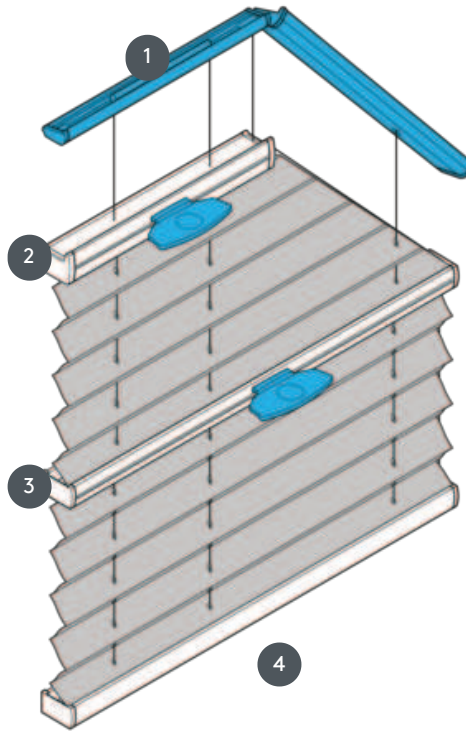

PLISE PL20SV5

SV5 plisirana roleta, napeta, z ročajem Fiksne napenjalne vrvice - sistem je mogoče namestiti tudi na glavo (zavesa se zapre od zgoraj navzdol)

- 1 Fiksna zgornja tirnica (min. 11,6 cm)
- 2 Operacijska tirnica z ročajem (standardni kovinski ročaj EOS ali kovinski ročaj FUSION, plastični ročaj FLEX na zahtevo)
- 3 Operacijska tirnica z ročajem (standardni kovinski ročaj EOS ali kovinski ročaj FUSION, plastični ročaj FLEX na zahtevo)
- 4 Spodnja tirnica (fiksna)

vrsta montaže

privijačen

min. /maks. masa

minimalna izhodišča 35 cm/maks. izhodišča 150 cm

Največje višinske dimenzije:
minimalna višina 30 cm/maks. višina 250 cm

maks. površina 3.75 m²

natakar

z uporabo ročajev na upravljalnih tirnicah