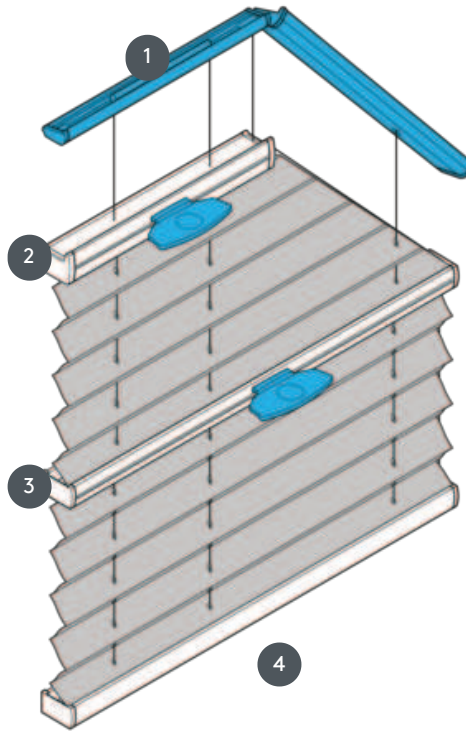

## PL20SV5

SV5 plisirana roleta, zategnuta, s ručkom Fiksni zatezni kabeli - sustav se također može montirati naopako (zavjesa se zatvara odozgo prema dolje)

- 1 Fiksna gornja tračnica (min. 11,6 cm)
- 2 Upravljačka tračnica s ručkom (EOS standardna metalna ručka ili FUSION metalna ručka, FLEX plastična ručka na zahtjev)
- 3 Upravljačka tračnica s ručkom (EOS standardna metalna ručka ili FUSION metalna ručka, FLEX plastična ručka na zahtjev)
- 4 Donja tračnica (fiksna)