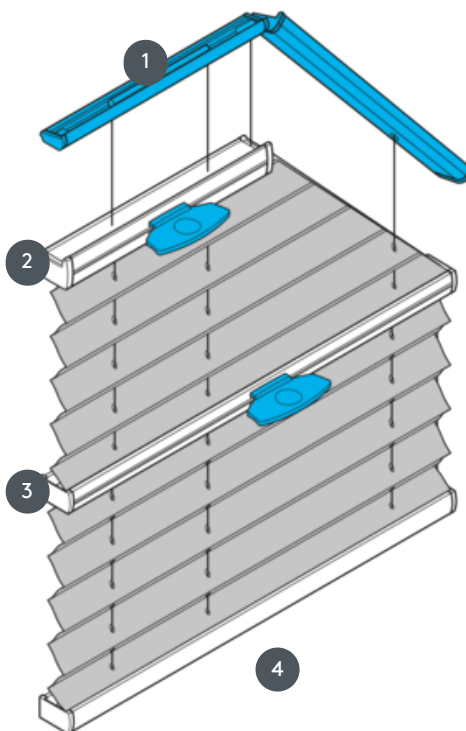

PLISIRANJE

PL20SV5

SV5 plisirana roleta, zategnuta, s ručkom Fiksni zatezni kabeli - sustav se također može montirati naopako (zavjesa se zatvara odozgo prema dolje)

- 1 Fiksna gornja tračnica (min. 11,6 cm)
- 2 Upravljačka tračnica s ručkom (EOS standardna metalna ručka ili FUSION metalna ručka, FLEX plastična ručka na zahtjev)
- 3 Upravljačka tračnica s ručkom (EOS standardna metalna ručka ili FUSION metalna ručka, FLEX plastična ručka na zahtjev)
- 4 Donja tračnica (fiksna)

vrsta montaže

zavrnut

min. /maks. masa

min. početna vrijednost 35 cm/maks. osnovna vrijednost 150 cm

Maksimalne dimenzije

visine:

min. visina 30 cm/maks. visina 250 cm

maks. površina 3.75 m²