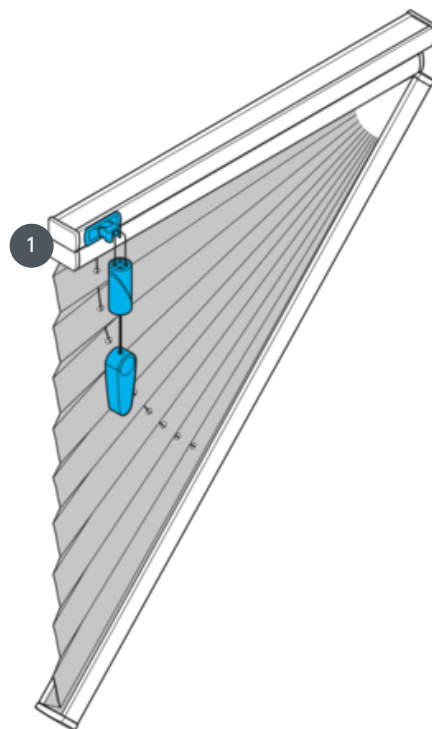

PLISIRANJE PL20GFSU

Plisirana roleta tipa GFSU, slobodno viseća s kontrolom žice i kočnicom kabla pod kutom od 1°-60°. Bez kočnice kabla, kut nagiba 51°-60°. Zavjesa se može spustiti do kuta.

1 Zaključavanje kabla i kočnica

vrsta montaže

zavrnut

min. /maks. masa

minimalni nagib 40
cm/maks. nagib 230 cm

min. visina 10 cm/maks.
visina 250 cm

maks. nagib 60°

maks. površina 5.0 m²

konobar

pomoću vezice s kočnicom
kabla (uvijek na najvišoj
visini prozora)

boja tkanine

prema najnovijoj kolekciji