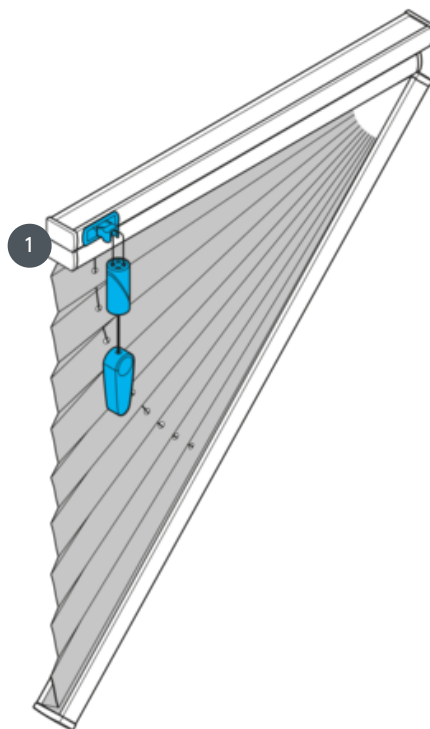

PLISOVÁNÍ PL20GFSU

Plisovaná žaluzie typu GFSU, volně zavěšená s ovládáním provázku a šňůrovou brzdou pod úhlem 1°-60°. Bez šňůrové brzdy, úhel sklonu 51°-60°. Závěs může být spuštěn dolů do úhlu.

1 Zámek šňůry a brzda

typ montáže

zašroubovaný

min. /max. hmotnost

min. sklon 40 cm/max.
sklon 230 cm

min. výška 10 cm/max.
výška 250 cm

max. sklon 60°

max. plocha 5,0 m²

číšník

pomocí stahovací šňůrky se
šňůrkou (vždy v nejvyšší
výšce okna)

barva tkaniny

podle nejnovější kolekce