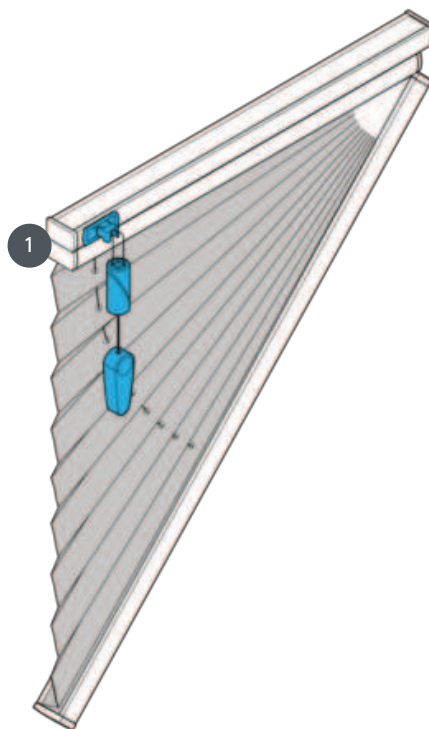

PLISOVÁNÍ PL20GFSU

Plisovaná žaluzie typu GFSU, volně zavěšená s ovládáním provázku a šňůrovou brzdou pod úhlem 1°-60°. Bez šňůrové brzdy, úhel sklonu 51°-60°. Závěs může být spuštěn dolů do úhlu.

1 Zámek šňůry a brzda

typ montáže

zašroubovaný

min. /max. hmotnost

min. sklon 40 cm/max.
sklon 230 cm

min. výška 10 cm/max.
výška 250 cm

max. sklon 60°

max. plocha 5,0 m²

číšník

pomocí stahovací šňůrky se
šňůrkou (vždy v nejvyšší
výšce okna)

barva tkaniny

podle nejnovější kolekce