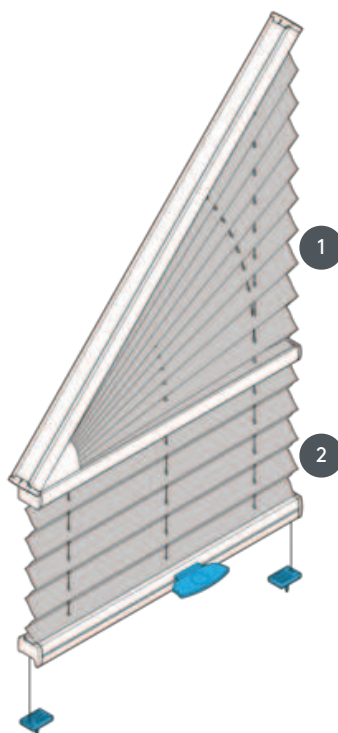

PLISE PL20GV

Plisirana roleta tipa GV s krmiljenjem ročaja - kot nagiba 5°-50°
(zaveso je mogoče upravljati le v ravnem območju, zgornji trikotnik je fiksiran!), lahko se namesti tudi na glavo

1 fiksno stoječe

2 delujoč

vrsta montaže

privijačen

min. /maks. masa

minimalni naklon 30
cm/maks. naklon 120 cm

minimalna višina 30
cm/maks. višina 220 cm

maks. naklon 50°

maks. površina 3,0 m²

**Za dvokapna okna ne
pozabite določiti jasnih
dimenzij (razen
namestitve na okenske
okvirje in pritrditve na
steno)**

natakar

z uporabo krmilnega ročaja
na spodnji palici

barva tkanine

Glede na najnovejšo zbirko