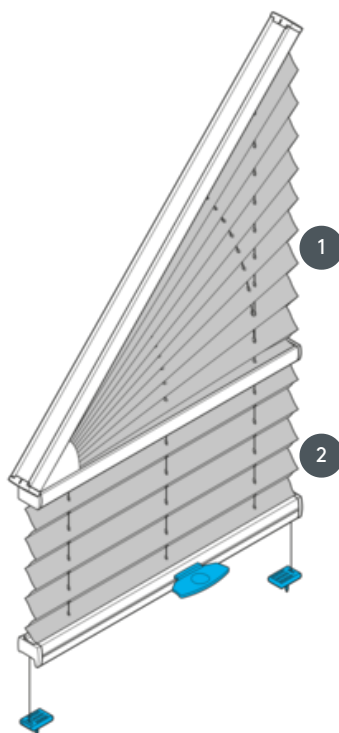

GUBANJE PL20GV

Plisirana roleta tipa GV s krmiljenjem ročaja - kot nagiba 5°-50°
(zaveso je mogoče upravljati le v ravnem območju, zgornji trikotnik je fiksiran!), lahko se namesti tudi na glavo

1 fiksno stoječe

2 delujoč

vrsta montaže

privijačen

min. /maks. masa

minimalni naklon 30
cm/maks. naklon 120 cm

minimalna višina 30
cm/maks. višina 220 cm

maks. naklon 50°

maks. površina 3,0 m²

**Za dvokapna okna ne
pozabite določiti jasnih
dimenzij (razen
namestitve na okenske
okvirje in pritrditve na
steno)**

natakar

z uporabo krmilnega ročaja
na spodnji palici

barva tkanine

Glede na najnovejšo zbirko