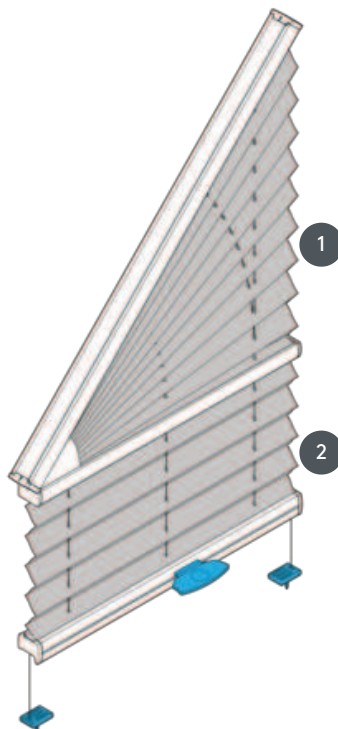

PLISSETTATURA PL20GV

Tenda plissettata tipo GV rinforzata con comando a maniglia - angolo di inclinazione di 5°-50° (la tenda può essere azionata solo in una zona diritta, il triangolo superiore è fisso!) , può essere montata anche capovolta

1 posizione fissa

2 operabile

tipo di montaggio

avvitato

min. /massa massima

pendenza minima 30 cm/pendenza massima 120 cm

altezza minima 30 cm/altezza massima 220 cm

inclinazione massima 50°

superficie massima 3,0 m²

Per le finestre a capanna, assicurati di specificare le dimensioni chiare (esclusa l'installazione su telai delle finestre e il montaggio a parete)

cameriere

utilizzando la maniglia di controllo sulla barra inferiore