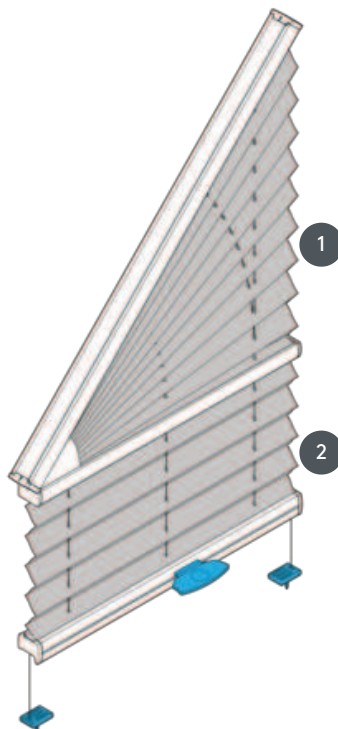

PLISIRANJE PL20GV

Plisirana slijepa tipa GV učvršćena s upravljanjem ručkom - kut nagiba od 5°-50° (zavjesom se može upravljati samo u ravnom području, gornji trokut je fiksiran!) , također se može montirati naopako

1 fiksno stajanje

2 operabilan

vrsta montaže

zavrnut

min. /maks. masa

minimalni nagib 30 cm/maks. nagib 120 cm

min. visina 30 cm/maks. visina 220 cm

maks. nagib 50°

maks. površina 3,0 m²

Za zabatne prozore obavezno navedite jasne dimenzije (isključujući ugradnju na prozorske okvire i zidnu montažu)

konobar

pomoću upravljačke ručke na donjoj traci

boja tkanine

prema najnovijoj kolekciji