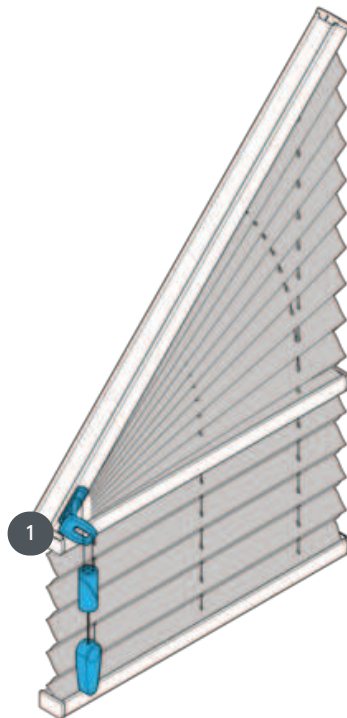

PLISE PL20GF

Prosto viseča plisirana roleta tipa GF s krmiljenjem kabla in zavoro pod kotom 1-50°. Zaveso je mogoče dvigniti do kota.

1 vrvična ključavnica

vrsta montaže

privijačen

min. /maks. masa

minimalni naklon 40 cm/maks. naklon 230 cm (osnovna črta tudi najmanj 40 cm)

minimalna višina 10 cm/maks. višina 250 cm

maks. naklon 50°

maks. površina 5,0 m²

Za dvokapna okna ne pozabite določiti jasnih dimenzij (razen namestitve pred namestitvijo stene za vdolbino okna)

natakar

z vrvico z vrvico z zavoro z vrvico (možno na vrhu ali spodaj)