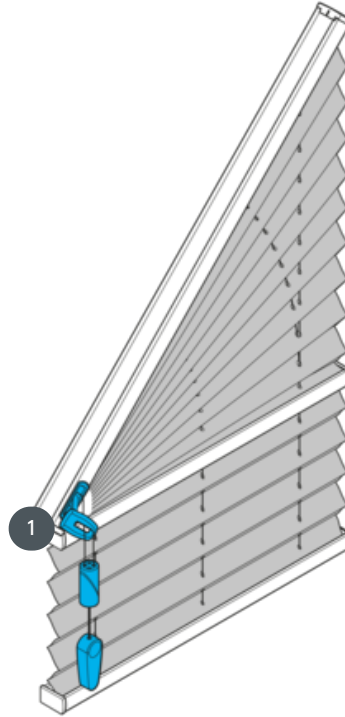

# GUBANJE PL20GF

Prosto viseča plisirana roleta tipa GF s krmiljenjem kabla in zavoro pod kotom 1-50°. Zaveso je mogoče dvigniti do kota.

1 vrvična ključavnica

## vrsta montaže

privijačen

## min. /maks. masa

minimalni naklon 40 cm/maks. naklon 230 cm (osnovna črta tudi najmanj 40 cm)

minimalna višina 10 cm/maks. višina 250 cm

maks. naklon 50°

maks. površina 5,0 m<sup>2</sup>

**Za dvokapna okna ne pozabite določiti jasnih dimenzij (razen namestitve pred namestitvijo stene za vdolbino okna)**

## natakar

z vrvico z vrvico z zavoro z vrvico (možno na vrhu ali spodaj)