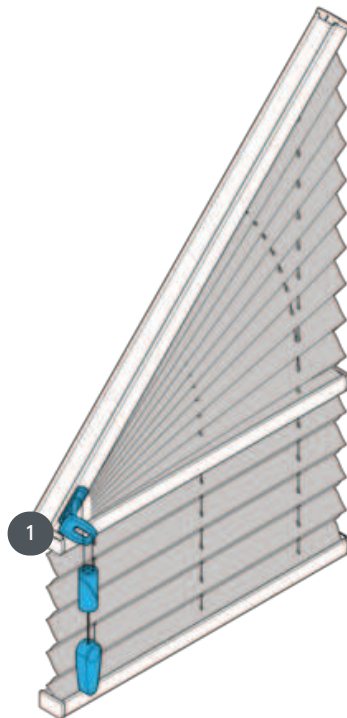

REDŐZÉS PL20GF

GF típusú szabadon lógó redős redőny vezetékes vezérléssel és fékkel 1-50° szögben. A függöny felemelhető a szögig.

1 húrzár

szerelési típus

csavart

min. /max. tömeg

min. lejtés 40 cm/max.
lejtés 230 cm (alapvonal
szintén legalább 40 cm)

min. magasság 10 cm/max.
magasság 250 cm

max. dőlésszög 50°

max. terület 5,0 m²

**Az oromzatos ablakok
esetében feltétlenül adjon
meg egyértelmű méreteket
(kivéve az ablakmélyedés
falának telepítése előtt
történő telepítést)**

pincér

zsinórfékkal ellátott
húzózsinórral (felül vagy
alul lehetséges)

szövet színe

A legújabb gyűjtemény szerint